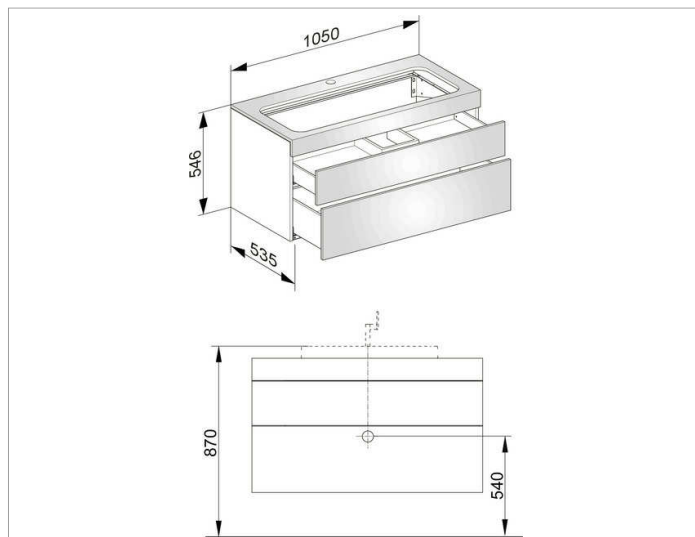

Edition 400**31582ZZ0100 Тумба под умывальник****ИЗДЕЛИЕ****ЧЕРТЕЖ****ОПИСАНИЕ ИЗДЕЛИЯ**

с отверстием под смеситель, подходит к керамическому умывальнику арт. 31580, 2 фронтальных выдвижных ящика с нажимным открыванием Push-to-Open и доводчиком, вкл. пластиковый сифон 1 1/4 x 32

поверхность

21, 40, 68, 80, 82, 84, 86, 87

Габариты

1050 x 546 x 535 mm

ВНИМАНИЕ!

Для внутреннего оснащения выдвижных ящиков дополнительно имеются разделители разных размеров под заказ, см. систему оснащения слив арт. 31599.