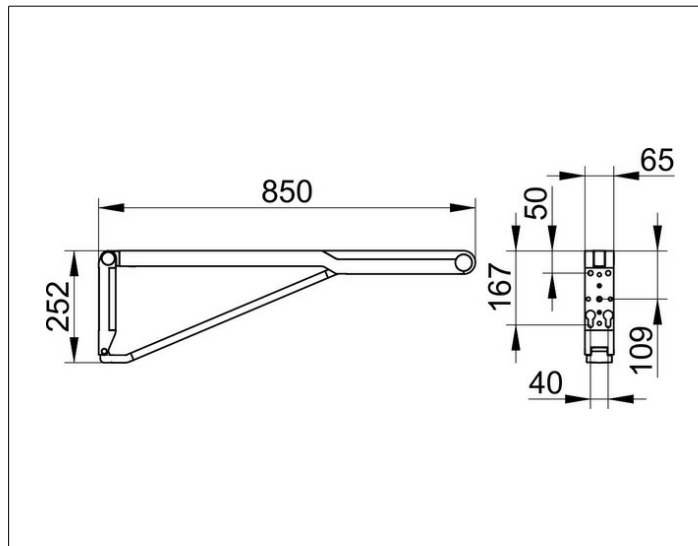

AXESS

35003370837 Складной поручень

ИЗДЕЛИЕ

ЧЕРТЕЖ

ОПИСАНИЕ ИЗДЕЛИЯ

откидывается вверх, исполнение с ограничением хода
верх поручня, имеет пластиковую оболочку,
применяется справа и слева

ПОВЕРХНОСТЬ

черный матовый/черный

ГАБАРИТЫ

850 mm