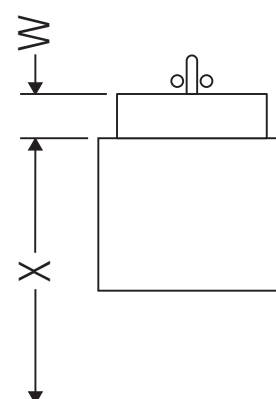

Ketho

KT 6642

Инструкция по монтажу

A mm	B mm	W mm	X mm
1200	976	130	720

Vero # 032912

Указания по применению

Серия мебели для ванной комнаты соответствует действующим нормам и директивам на момент поставки и сконструирована для использования в ванных комнатах. Непосредственное орошение водой, например, во время мытья под душем следует избегать.