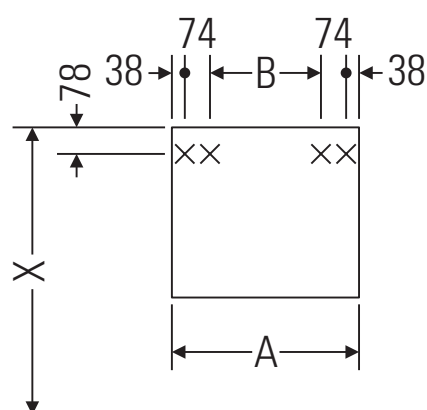

Ketho

KT 6642

Инструкция по монтажу

A mm	B mm	W mm	X mm
1200	976	130	720

Vero # 032912

Указания по применению

Серия мебели для ванной комнаты соответствует действующим нормам и директивам на момент поставки и сконструирована для использования в ванных комнатах. Непосредственное орошение водой, например, во время мытья под душем следует избегать.