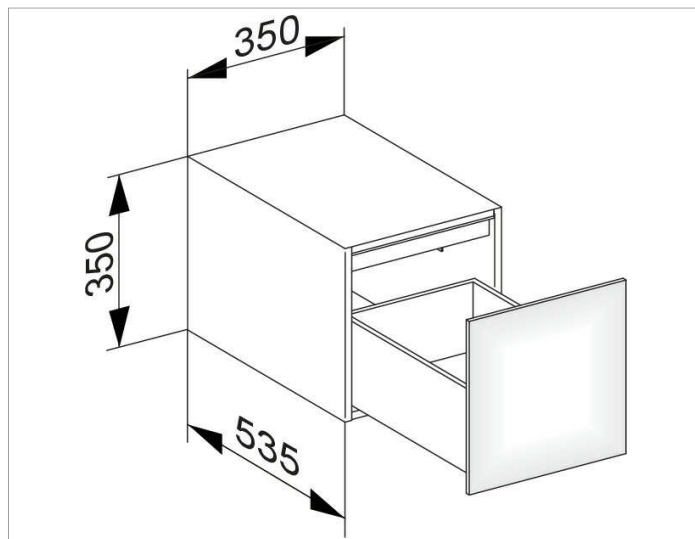

Edition 11

31320XX0000 Боковая тумба

ИЗДЕЛИЕ

ЧЕРТЕЖ

ОПИСАНИЕ ИЗДЕЛИЯ

1 выдвижной фронт с нажимным открыванием Push-to-Open

поверхность

37, 38, 39

Габариты

350 x 350 x 535 mm