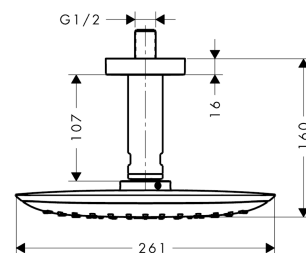

PuraVida

Верхний душ 400 1jet с потолочным подсоединением

Поверхности : **белый / хром** Артикульный номер: **27390400**

Описание

Характеристики

- состоит из: верхний душ, потолочное подсоединение
- тип струи: RainAir
- размер душевого диска: 390 x 260 мм
- шарнирное соединение: регулируемый угол верхнего душа
- расход воды для струи RainAir (при 3 бар): 21 л/мин
- поверхность душевого диска: хром или белый
- материал душевого диска: металл
- длина потолочного подсоединения: 100 мм
- монтаж: потолок
- соединительная резьба G 1/2

Технология

Продукт

Чертеж

График расхода воды

Расход измерен практически с помощью соответствующей арматуры (термостат/смеситель/скрытый клапан).