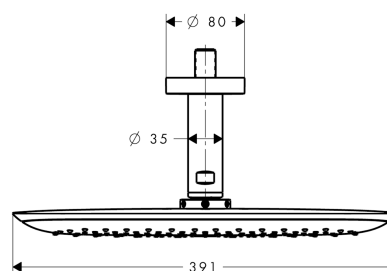

PuraVida

Верхний душ 400 1jet с потолочным подсоединением

Поверхности : **белый / хром** Артикульный номер: **27390400**

Описание

Характеристики

- состоит из: верхний душ, потолочное подсоединение
- тип струи: RainAir
- размер душевого диска: 390 x 260 мм
- шарнирное соединение: регулируемый угол верхнего душа
- расход воды для струи RainAir (при 3 бар): 21 л/мин
- поверхность душевого диска: хром или белый
- материал душевого диска: металл
- длина потолочного подсоединения: 100 мм
- монтаж: потолок
- соединительная резьба G 1/2

Технология

Продукт

Чертеж

График расхода воды

Расход измерен практически с помощью соответствующей арматуры (термостат/смеситель/скрытый клапан).