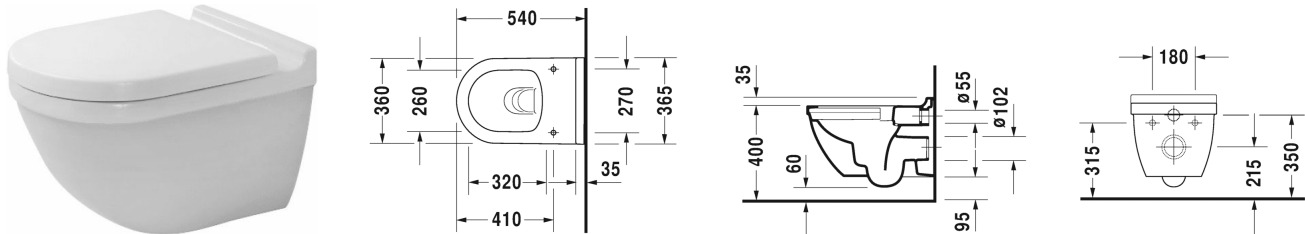

**Starck 3 Унитаз подвесной Duravit Rimless® # 252709..00 / 252709..00**

| < 360 мм > |

Унитаз подвесной Duravit Rimless®	Размеры	Вес	Номер заказа
без смывного края, с вертикальным смывом, вкл. крепление Durafix			
<b>Цвета</b>			
00 Белый Alpin 20 HygieneGlaze (антибактериальная керамическая глазурь с практически неограниченной эффективностью)			
<b>Вариант</b>			
◆ 4,5 л	360 x 540 мм	27,000 кг	252709..00
◆ 4,5 л	360 x 540 мм	27,000 кг	252709..00
<b>Справка</b>			
Крепление Durafix для скрытого монтажа включено в поставку			
Сантехническая керамика со специальным покрытием WonderGliss остается чистой и красивой в течение долгого времени. При заказе WonderGliss добавьте "1" на 11-м месте в артикуле модели.			
<b>Аксессуары для керамики</b>			
Крепление для подвесного биде и подвесного унитаза	Ø 12 x 180 мм	0,200 кг	006500
<b>Принадлежности</b>			
Звукоизоляция для подвесного унитаза		0,300 кг	005020
<b>Соответствующая продукция</b>			
Сиденье для унитаза петли: нерж. сталь, без автоматического опускания,			006381
Сиденье для унитаза петли: нерж. сталь, съемный вариант, с автоматическим закрыванием,			006389