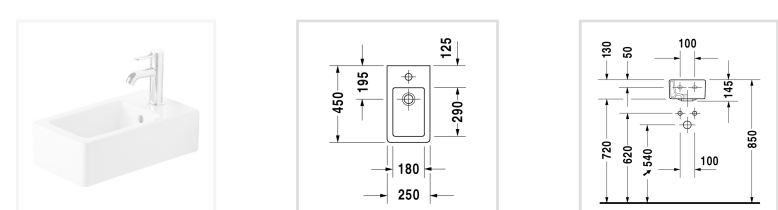

← Vero

Vero Умывальник для рук

Умывальник для рук, 070225

Номер артикула 070225

с переливом, с плоскостью под смеситель, глазуровка снизу, 250 мм

Design by Duravit

Размеры

250 мм

Варианты

- 1 готовое отверстие под смеситель 0702250000

Также доступно с WonderGliss
Керамика, покрытая WonderGliss, будет оставаться гладкой, привлекательной и чистой в течение долгого времени

Цвета

Отправить запрос в магазин →

Просто шик!

Умывальник Vero с хромированной рамой и декоративным сифоном. Регулируется по высоте, по периметру проходит поручень, который служит полотенцедержателем.

Vero →

Самые разные габариты и варианты

Уют придает комбинация с консолями или плитами: встраиваемый умывальник Vero с площадкой под смеситель устанавливается сверху. Встраиваемый умывальник можно также устанавливать снизу в любой возможный материал.