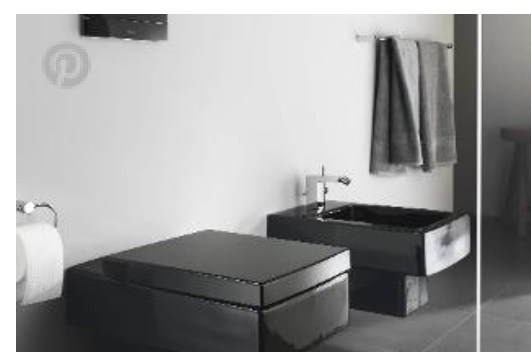

Самые разные габариты и варианты

Прямоугольная форма оказалась удачной для всех габаритных условий; благодаря широкому диапазону размеров ванну можно установить даже в небольших помещениях, например, в гостевой ванной или гостевом туалете. Умывальники для рук бывают шириной от 25 до 50 см и в разных вариантах, например с установкой вдоль стены, со смесителем сбоку, с увеличенным внутренним пространством раковины и большой полочкой.

Уют придает комбинация с консолями или плитами: встраиваемый умывальник Vero с площадкой под смеситель устанавливается сверху. Встраиваемый умывальник можно также устанавливать снизу в любой возможный материал.

Умывальники Vero →

Черный возвращается

Белый цвет совершенно не обязателен. Уже сейчас исследователи модных тенденций утверждают, что цветом ближайшего десятилетия будет черный. Неудивительно: Vero глянцевого черного цвета производит впечатление благородства, изыска и ультрасовременности и прекрасно сочетается с основаниями из антрацитового дуба или хромированными стойками. Так создается эксклюзивная — и всегда актуальная — ванная комната.

Vero →

Много полочек

Большой умывальник для мебели Vero содержит много полочек и предлагается шириной 800, 1000 и 1200 мм. Так же, как и накладные раковины Vero, он прекрасно сочетается с тумбочками для умывальников и консолями Vero.

Vero →