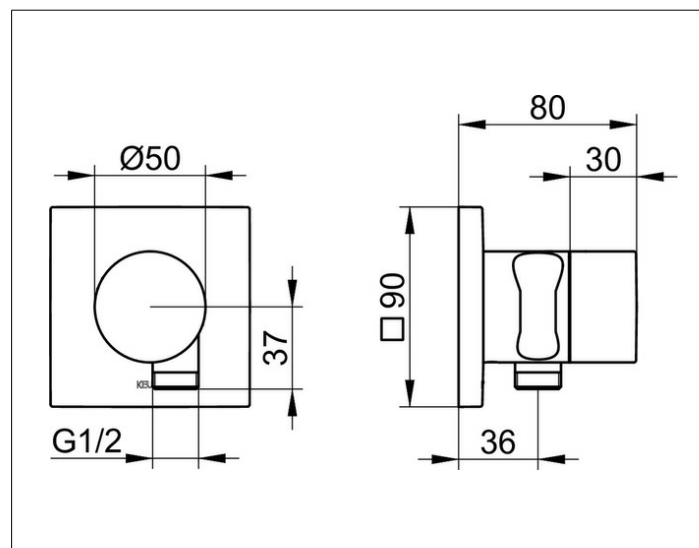

## IXMO

59541010202 Встраиваемый запорный вентиль с выводом для шланга и держателем лейки DN 15

## ОПИСАНИЕ ИЗДЕЛИЯ

Наружный комплект состоит из: ручки, гильзы, розетки (квадратной) и запорного вентиля, с обратным клапаном, подходит к внутренней функциональной части арт. 59541 000170

## СПЕЦИФИКАЦИИ

KEUCO IXMO Stop valve UP DN15 for shower hose with hand shower bracket, 59541010202 chrome-plated stop valve with IXMO Pure handle and square rosette, freely positionable, with backflow preventer, installation depth 80-110 mm, with adjustment facilities whilst assembling, for handle and rosette, rosette 90 x 90 mm, 10 mm thick, total depth 80 mm, suitable for rough part no. 59541000170