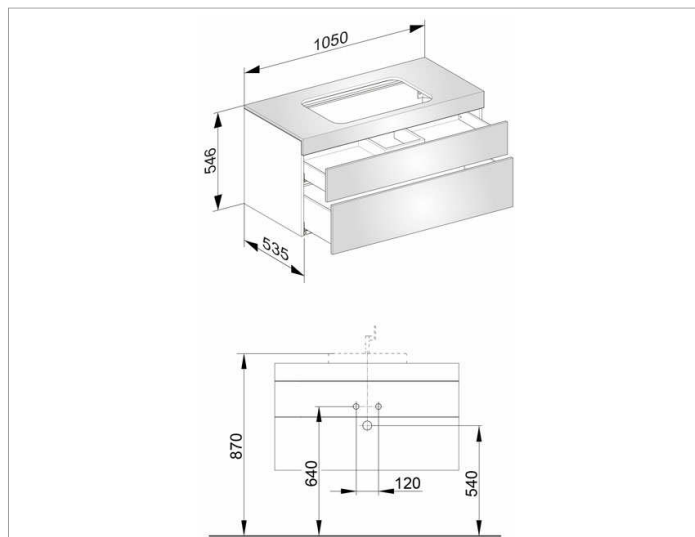

Edition 400

31572YY0000 Тумба под умывальник

ИЗДЕЛИЕ

ЧЕРТЕЖ

ОПИСАНИЕ ИЗДЕЛИЯ

без отверстия под смеситель, подходит к керамическому умывальнику арт. 31570, 2 фронтальных выдвижных ящика с нажимным открыванием Push-to-Open и доводчиком, вкл. пластиковый сифон 1 1/4 x 32

поверхность

11, 14, 15, 17, 18, 27, 28,30, 70, 71, 72, 73, 74, 75

Габариты

1050 x 546 x 535 mm

ВНИМАНИЕ!

Для внутреннего оснащения выдвижных ящиков дополнительно имеются разделители разных размеров под заказ, см. систему оснащения слив арт. 31599.