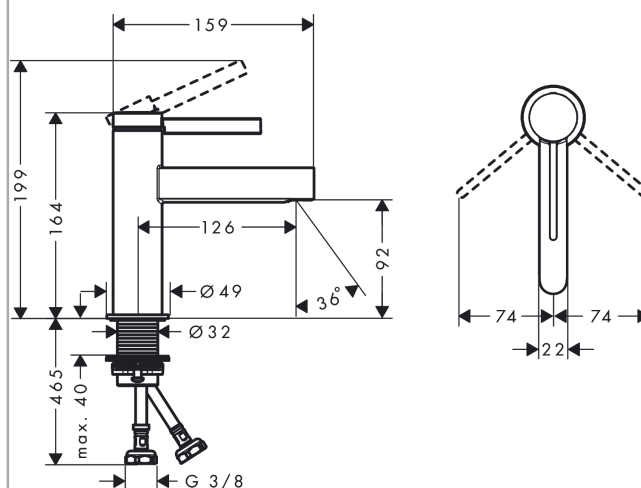

Finoris

Смеситель для раковины, однорычажный, 100 со сливным клапаном Push-Open

Поверхности : хром Артикульный номер: 76010000

Описание

Характеристики

- состоит из: однорычажный смеситель для раковины, слив/перелив
- ComfortZone 100
- выступ 126 мм
- тип струи: ламинарная струя
- максимальный расход воды при 3 бар: 5 л/мин
- керамический узел смешивания
- регулируемое ограничение температуры
- подходит для проточных водонагревателей
- сливной клапан Push-Open G 1 ¼
- материал сливного набора: металл
- вид соединения: соединительные шланги G ¾

Технология

Награды за дизайн

reddot winner 2021

reddot winner 2021

Продукт

Чертеж

График расхода воды