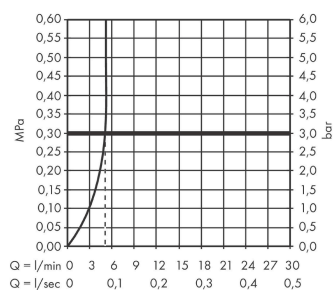

График расхода воды