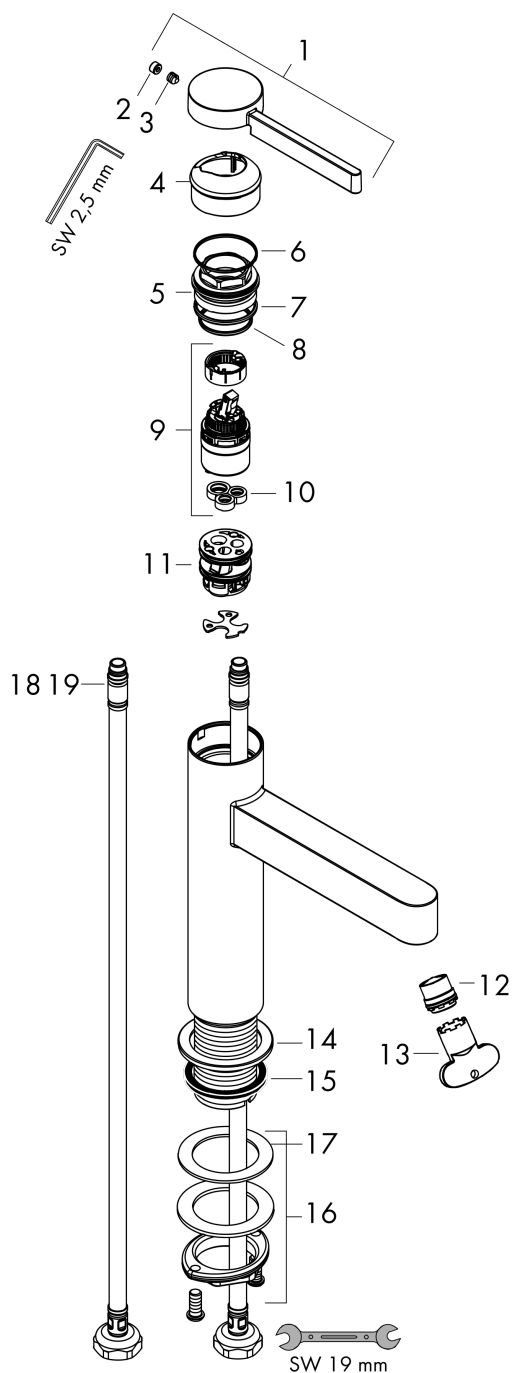

Finoris

Смеситель для раковины, однорычажный, 100 со сливным клапаном Push-Open

Поверхности : **хром** Артикульный номер: **76010000**

Покомпонентное изображение

Год выпуска: >06/21

Finoris

Смеситель для раковины, однорычажный, 100 со сливным клапаном Push-Open

Поверхности : **хром** Артикульный номер: **76010000**

Перечень запасных частей

Год выпуска: >06/21

Позиция	Описание	Артикульный номер	PC	PU
1	handle	94266000	-	1
2	screw cover	93735460	-	1
3	hollow set screw M5x5	98446000	-	1
4	flange	93737000	-	1
5	nut	92926000	-	1
6	O-ring 30x1,5	98433000	-	1
7	O-ring 29x2	98391000	-	1
8	O-ring 25x1,5	98146000	-	1
9	cartridge, assy	93760000	-	1
10	seal	93383000	-	1
11	adapter for cartridge	98866000	-	1
12	spray former	93973000	-	1
13	special tool	98987000	-	1
14	escutcheon	94265000	-	1
15	flat seal	98749000	-	1
16	fixing set (Ø 32)	13961000	-	1
17	lever collar	97548000	-	1
18	connection hose 600 mm M8x0,75 G3/8	96556000	-	1
19	O-ring 6,6x1,6	93019000	-	1
a	push-open waste set	50100000	-	1
b	fixation extension 35 mm	13898000	-	1