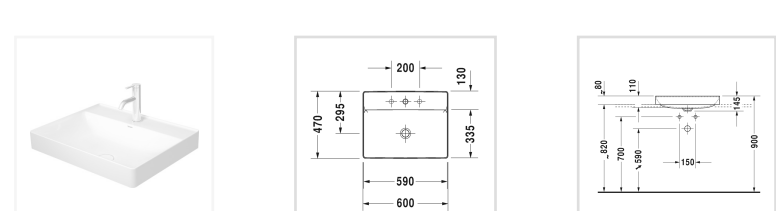

[← DuraSquare](#)

DuraSquare Раковина

Раковина, 235460

- ↓ Инструкция по уходу
- ↓ Монтажная инструкция
- ↓ [Руководство по эксплуатации](#)
- CAD и данные по планированию

Номер артикула 235460

шлифованный вариант, без перелива, с плоскостью под смеситель, включая выпуск с керамической крышкой, глазурированная задняя стенка, включая крепление, 600 мм

[Читать далее](#)

Design by Duravit

Размеры

600 мм

Варианты

- ● [2 намеченных отверстия под смеситель с большим расстоянием между фиттингами 2354600040](#)

Также доступно с WonderGliss

Керамика, покрытая WonderGliss, будет оставаться гладкой, привлекательной и чистой в течение долгого времени

Stylish

The washbasins feature extremely precise, parallel lines that, inside the basin, make way for soft and round transitions. Made from the innovative material DuraCeram®, precise rims can be created that are just five millimetres thick. This maximises the size of the basin, which is also particularly easy to clean.