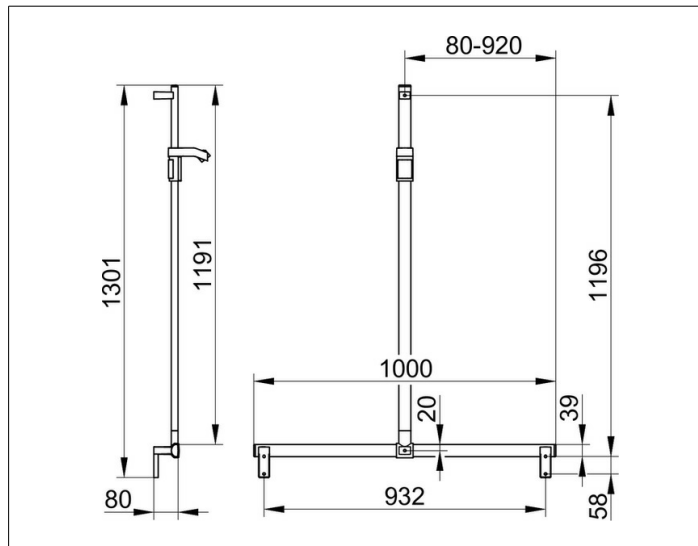

AXESS

35014011013 Поручень вдоль стены и штанга для душа

ИЗДЕЛИЕ**ЧЕРТЕЖ****ОПИСАНИЕ ИЗДЕЛИЯ**

в комплекте с держателем душевой лейки
устанавливаемая по выбору справа или слева
положение душ.штанги
перед монтажом произвольное

ПОВЕРХНОСТЬ

хром

ГАБАРИТЫ

1000/1301 mm