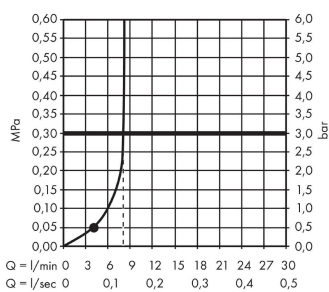

График расхода воды

Расход измерен практически с помощью соответствующей арматуры (термостат/смеситель/скрытый клапан).