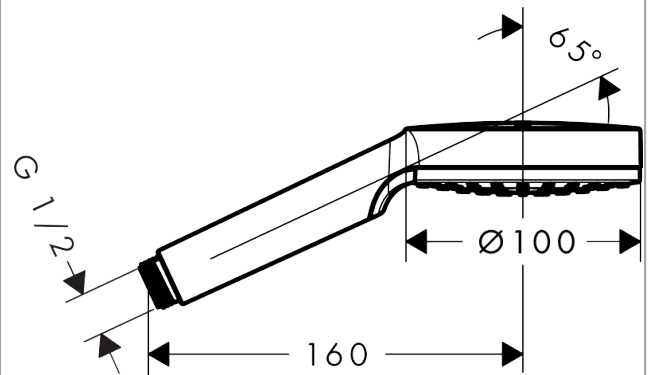

Crometta

Ручной душ 1jet EcoSmart 9 л/мин

Поверхность: белый / хром Артикулный номер: 26333400

Описание

Характеристики

- размер головки душа: 100 мм
- тип струи: Rain
- максимальный объем расхода воды при 3 барах: 9 л/мин
- промываемое сетчатое уплотнение
- соединительная резьба G1/2
- подходит для проточных водонагревателей

Технология

Продукт

Чертеж

График расхода воды

Расход измерен практически с помощью соответствующей арматуры (термостат/смеситель/скрытый клапан).