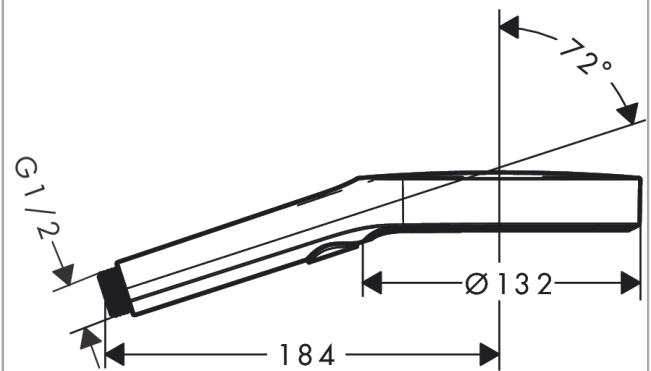

Rainfinity

Ручной душ 130 3jet

Поверхность: **Имитация полированного золота**

Артикулный номер: **26864990**

Описание

Характеристики

- размер головки душа: 132 мм
- тип струи: PowderRain, Intense PowderRain, MonoRain
- удобный выбор струи с помощью кнопки Select
- максимальный объем расхода воды при 3 барах: 14 л/мин
- промываемое сетчатое уплотнение
- соединительная резьба G $\frac{1}{2}$
- подходит для проточных водонагревателей

Технология

Награды за дизайн

Продукт

Чертеж

График расхода воды

Расход измерен практически с помощью соответствующей арматуры (термостат/смеситель/скрытый клапан).

Rainfinity

Ручной душ 130 3jet

Поверхность: Имитация полированного золота

Артикульный номер: 26864990

Покомпонентное изображение

Год выпуска: >01/21

Rainfinity**Ручной душ 130 3jet**Поверхность: **Имитация полированного золота**Артикульный номер: **26864990****Перечень запасных частей**