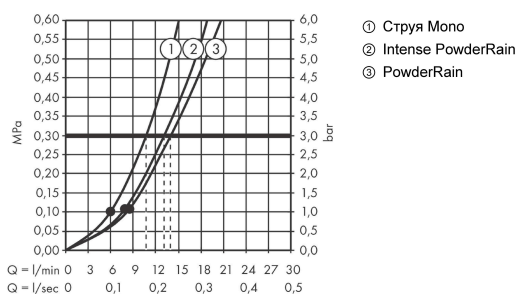

Rainfinity

Ручной душ 130 3jet

Поверхность: **Имитация полированного золота**

Артикулный номер: **26864990**

Описание

Характеристики

- размер головки душа: 132 мм
- тип струи: PowderRain, Intense PowderRain, MonoRain
- удобный выбор струи с помощью кнопки Select
- максимальный объем расхода воды при 3 барах: 14 л/мин
- промываемое сетчатое уплотнение
- соединительная резьба G $\frac{1}{2}$
- подходит для проточных водонагревателей

Технология

Награды за дизайн

Продукт

Чертеж

График расхода воды

Расход измерен практически с помощью соответствующей арматуры (термостат/смеситель/скрытый клапан).

Rainfinity

Ручной душ 130 3jet