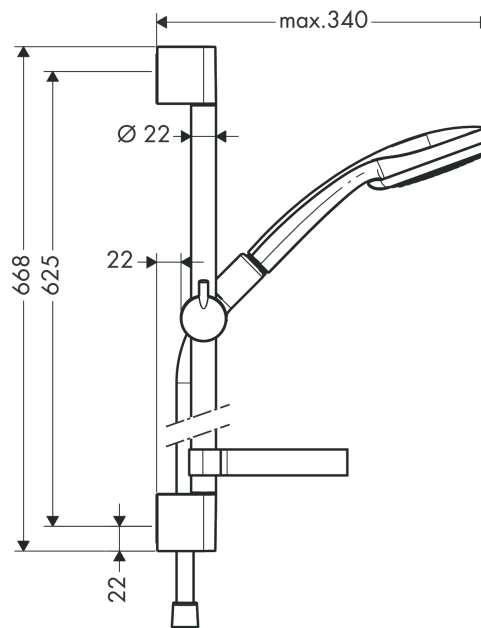

Срома 100

Душевой набор Mono со штангой 65 см и мыльницей

Поверхности : хром Артикульный номер: 27717000

Описание

Характеристики

- состоит из: ручной душ, душевая штанга, шланг для душа, ползунок, мыльница
- размер душевого диска: 100 мм
- тип струи: Rain
- со стороны душа упорный подшипник, предотвращающий перекручивание душевого шланга
- держатель ручного душа регулируется в пределах 90°, поворачивается вправо и влево, перемещается вверх и вниз
- максимальный расход воды при 3 бар: 16 л/мин
- хромированные настенные крепления из пластика

Технология

Продукт

Чертеж