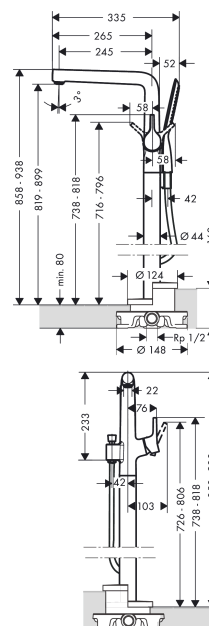

Talis S

Смеситель для ванны, однорычажный, напольный

Поверхности : хром Артикульный номер : 72412000

Описание

Характеристики

- состоит из: смеситель для ванны напольный, ручной душ-«палочка», шланг для душа, держатель для душа
- выступ 245 мм
- вид соединения: скрытая часть
- тип струи смесителя: обычная струя
- тип струи ручного душа: Rain, MonoRain
- расход воды при 3 барах: 20 л/мин
- керамический узел смешивания
- нерегулируемое ограничение температуры
- с переключателем вакуумного типа
- клапан обратного тока воды

Технология

Продукт

Чертеж

График расхода воды