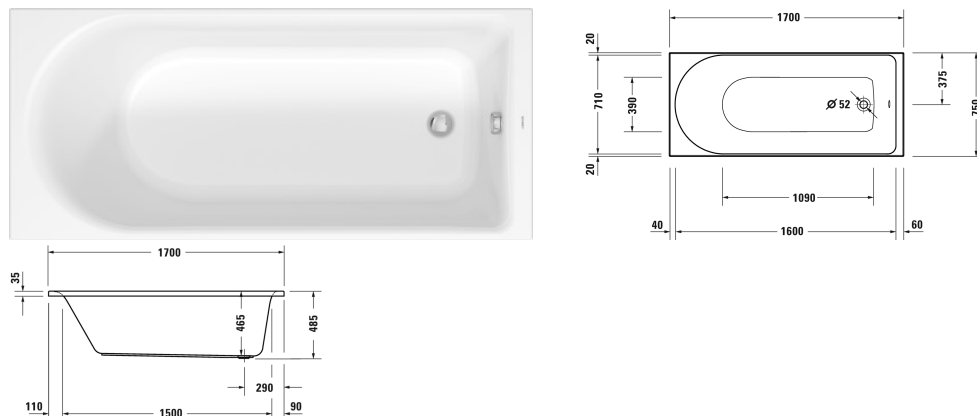

**Ванна # 700479000000000**

| < 1700 мм > |

Ванна	Размеры	Вес	Номер заказа
прямоугольный вариант, встраиваемая версия, с одним наклоном для спины, санитарный акрил, Полезный объем 370 мм			
<b>Цвета</b>			
00 Белый Alpin			
<b>Вариант</b>			
Базовая модель	1700 x 750 мм	24,000 кг	700479000000000
<b>Подходящая настройка</b>			
Поручень для ванны хром			792804
<b>Соответствующая продукция</b>			
Анкер для ванны для монтажа и опоры ванн и душевых поддонов D-code, 3 штуки,			790125
Слив и перелив хром, для ванн D-Code с боковым выпуском, диаметр выпуска 52 мм, длина шланга в метал. оплетке 530 мм,			790225
Звукоизоляционный профиль для поглощения шума, Длина: 3300 мм,			790126
Ножки для ванн и душевых поддонов D-Code, с боковой длиной > 1000 мм, регулировка по высоте от 115 до 180 мм, регулировка по высоте 135 - 165 мм с комплектом звукоизоляции для душевых поддонов, 2 штуки,			790127
Комплект звукоизоляции для ванн из акрила ****, В составе: анкера для ванн со звукоизоляцией, битумные маты, настенный профиль # 790126,			791368

**Ванна # 700479000000000**

|< 1700 мм >|

Комплект слива-перелива квадратно-овальный с наливом ванны, хром, *, для ванн с боковым выпуском, диаметр выпуска 52 мм, длина шланга в метал. оплетке 530 мм,	792201
Опора из стиропора для ванны для # 700479,	792430

*Все чертежи содержат необходимые размеры с соблюдением стандартных допусков. Они указаны в мм и не являются обязательными. Точные размеры, в частности для монтажа по индивидуальному заказу, можно получить только по готовому изделию.*