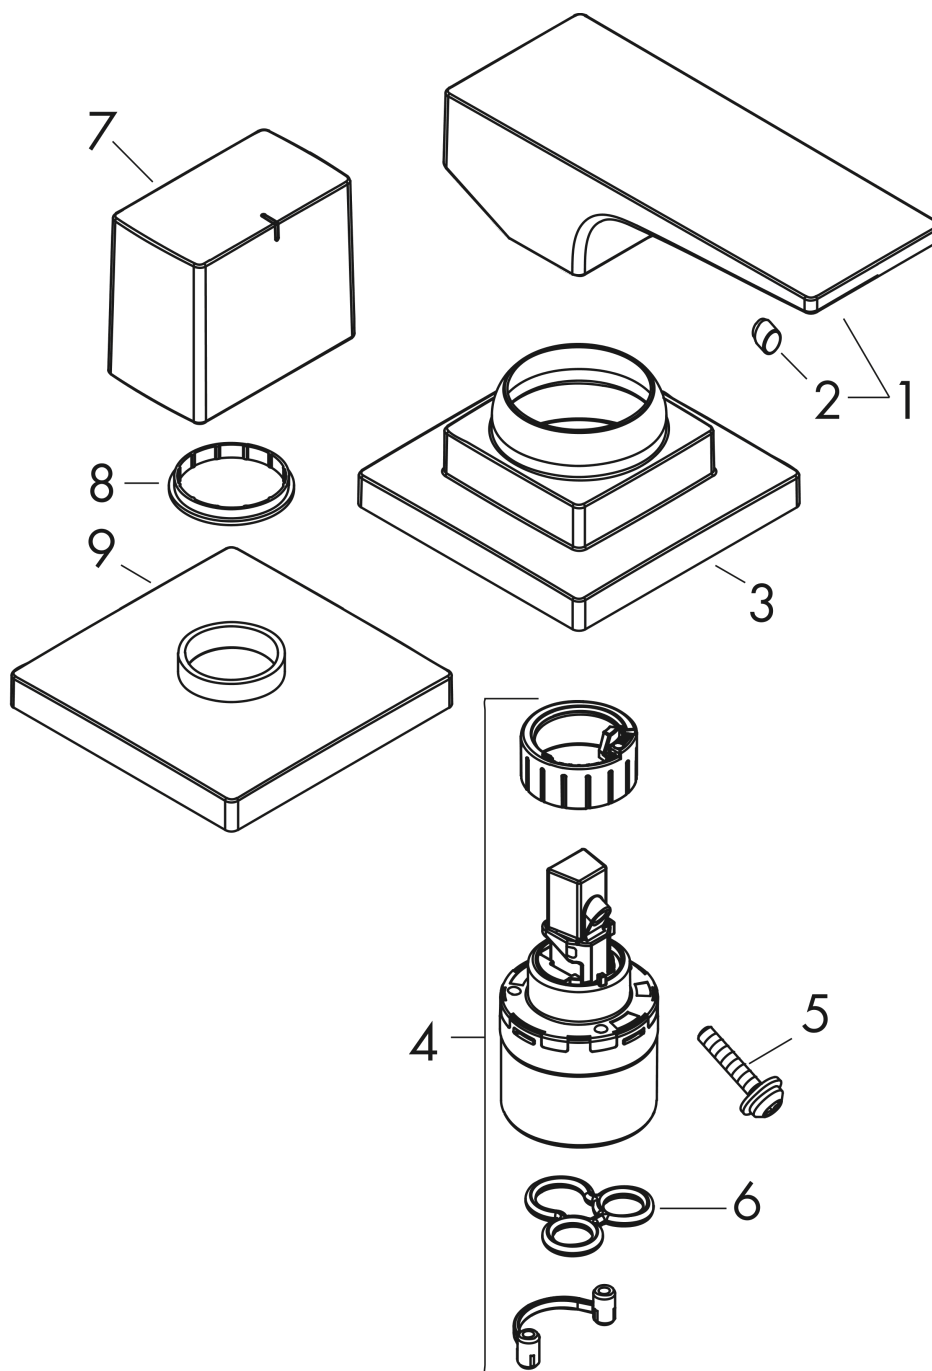

## Metropol

Смеситель на край ванны, на 2 отверстия

\\u041F\\u043E\\u0432\\u0435\\u0440\\u0445\\u043D\\u043E\\u0441\\u0442\\u0442\\u044C:

**Хромированный** Артикульный номер: **32548000**

### Чертеж

**Metropol**

Смеситель на край ванны, на 2 отверстия

\\u041F\\u043E\\u0432\\u0435\\u0440\\u0445\\u043D\\u043E\\u0441\\u0442\\u0440\\u0442

Хромированный Артикулный номер: **32548000**

Покомпонентное изображение

## Metropol

Смеситель на край ванны, на 2 отверстия

\u041F\u043E\u0432\u0435\u0440\u0445\u043E\u043D\u044D\u043D\u0441\u043E\u0441\u0442\u0442\u044C:

**Хромированный** Артикульный номер: **32548000**

### Перечень запасных частей

Год выпуска: >04/17

Позиция	Описание	Артикульный номер	PC	PU
1	handle	93075000	-	1
2	screw cover	96338000	-	1
3	escutcheon	93138000	-	1
4	cartridge, assy	92730000	-	1
5	locking screw for handle	95140000	-	1
6	seal	95008000	-	1
7	handle	93140000	-	1
8	set of color-rings cold / hot water	92225000	-	1
9	escutcheon	93139000	-	1
a	concealed item	13159180	-	1