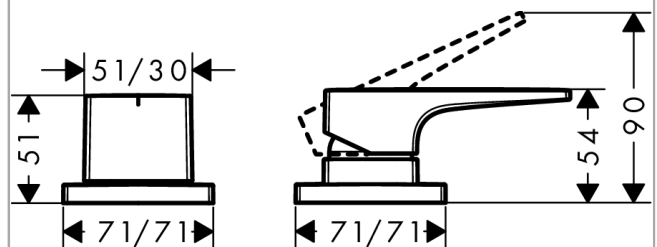

## Metropol

Смеситель на край ванны, на 2 отверстия

\\u041F\\u043E\\u0432\\u0435\\u0440\\u0445\\u043D\\u043E\\u0441\\u0442\\u0442\\u044C:

**Хромированный** Артикульный номер: **32548000**

#### Характеристики

- 2 функции
- Керамический картридж
- регулируемое ограничение температуры
- тип соединения: основной комплект
- подходит для установки на край ванны
- мин. рабочее давление 1 бар
- макс. напор воды: 10 бар

### Чертеж

**Metropol**

Смеситель на край ванны, на 2 отверстия

\\u041F\\u043E\\u0432\\u0435\\u0440\\u0445\\u043D\\u043E\\u0441\\u0442\\u0440\\u0442

Хромированный Артикулный номер: **32548000**

Покомпонентное изображение