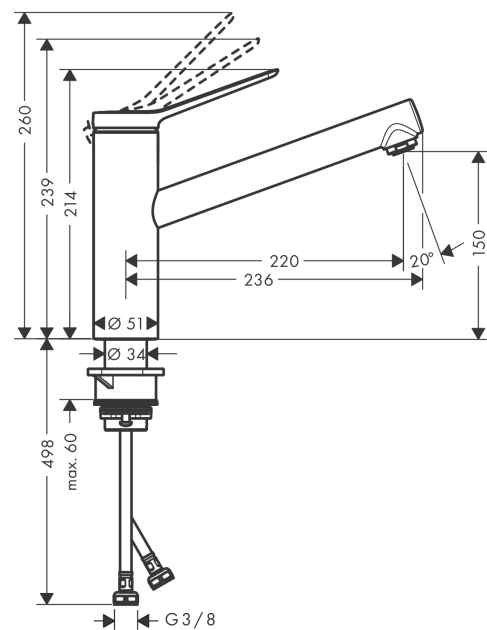

Zesis M33

Кухонный смеситель однорычажный, 150 CoolStart, EcoSmart, 1jet

Поверхности : хром Артикулный номер: 74813000

Описание

Характеристики

- ComfortZone 150
- выступ: 220 мм
- высота излива: 150 мм
- При открытии напора в центральном положении поступает только холодная вода.
- угол поворота излива: регулировка на 2 уровня на 60° или 110°
- обычная струя
- максимальный расход воды при 3 барах: 7,6 л/мин
- керамический узел смешивания
- соединительные шланги G 3/8
- регулируемое ограничение температуры
- подходит для проточных водонагревателей

Технология

Награды за дизайн

Продукт

Чертеж