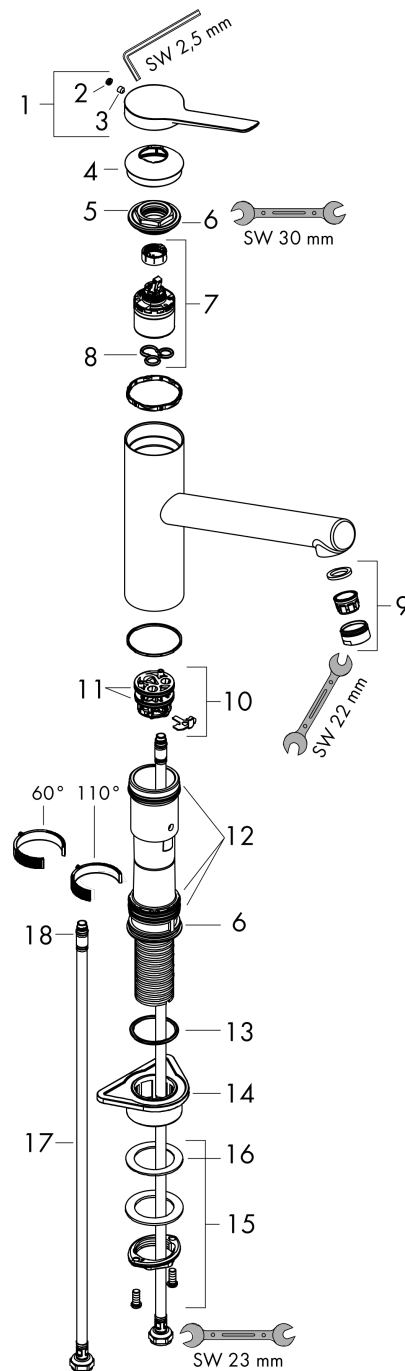

Zesis M33

Кухонный смеситель однорычажный, 150 CoolStart, EcoSmart, 1jet

Поверхности : хром   Артикульный номер: 74813000

Покомпонентное изображение

Год выпуска: >10/21

Zesis M33

Кухонный смеситель однорычажный, 150 CoolStart, EcoSmart, 1jet

Поверхности : **хром** Артикульный номер: **74813000**

Перечень запасных частей

Год выпуска: >10/21

Позиция	Описание	Артикульный номер	PC	PU
1	handle	94390000	-	1
2	screw cover	93735610	-	1
3	hollow set screw M5x5	98446000	-	1
4	flange	94388000	-	1
5	nut	94389000	-	1
6	O-ring 41x2	98212000	-	1
7	cartridge, assy	93896000	-	1
8	seal	95008000	-	1
9	aerator M24x1 (15 l/min)	13913000	-	1
10	adapter for cartridge	98324000	-	1
11	O-Ring 30x2	98186000	-	1
12	sealing set	98702000	-	1
13	O-Ring 36x2,5	98190000	-	1
14	support	97523000	-	1
15	fixing set (Ø 34)	95049000	-	1
16	lever collar	97548000	-	1
17	connection hose 600 mm M8x0,75 G3/8	96510000	-	1
18	O-ring 7x1,5	98422000	-	1