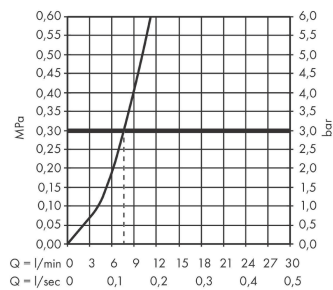

### Чертеж

**Zesis M33**

**Кухонный смеситель однорычажный, 150 CoolStart, EcoSmart, 1jet**

Поверхности : **хром**      Артикульный номер: **74813000**

**График расхода воды**

**Zesis M33**

Кухонный смеситель однорычажный, 150 CoolStart, EcoSmart, 1jet