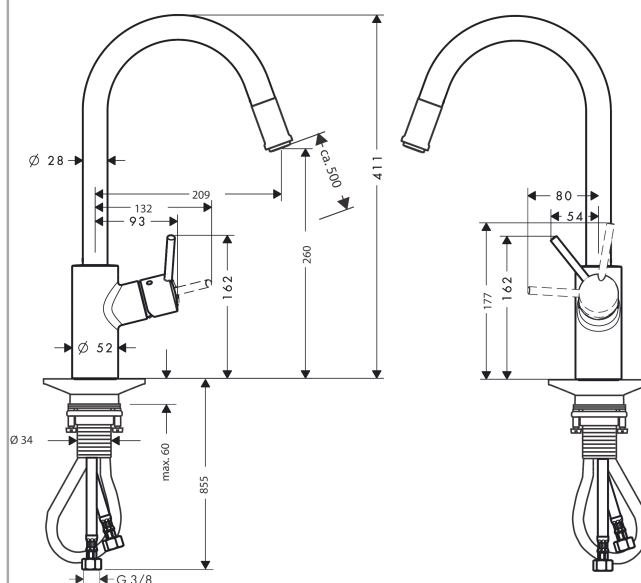

Talis M52

Кухонный смеситель однорычажный, 260, для установки перед окном, с вытяжным изливом, 1jet

Поверхности : хром Артикульный номер: 14872000

Описание

Характеристики

- ComfortZone 260
- угол поворота излива: 150°
- установка перед окном: высота основания смесителя 70 мм
- обычная струя
- магнитная система крепления душа MagFit
- душевой шланг Quick-Connect
- максимальный расход воды при 3 бар: 9 л/мин
- керамический узел смешивания
- соединительные шланги G 3/8
- встроенный клапан обратного тока воды
- подходит для проточных водонагревателей

Технология

Продукт

Чертеж

График расхода воды