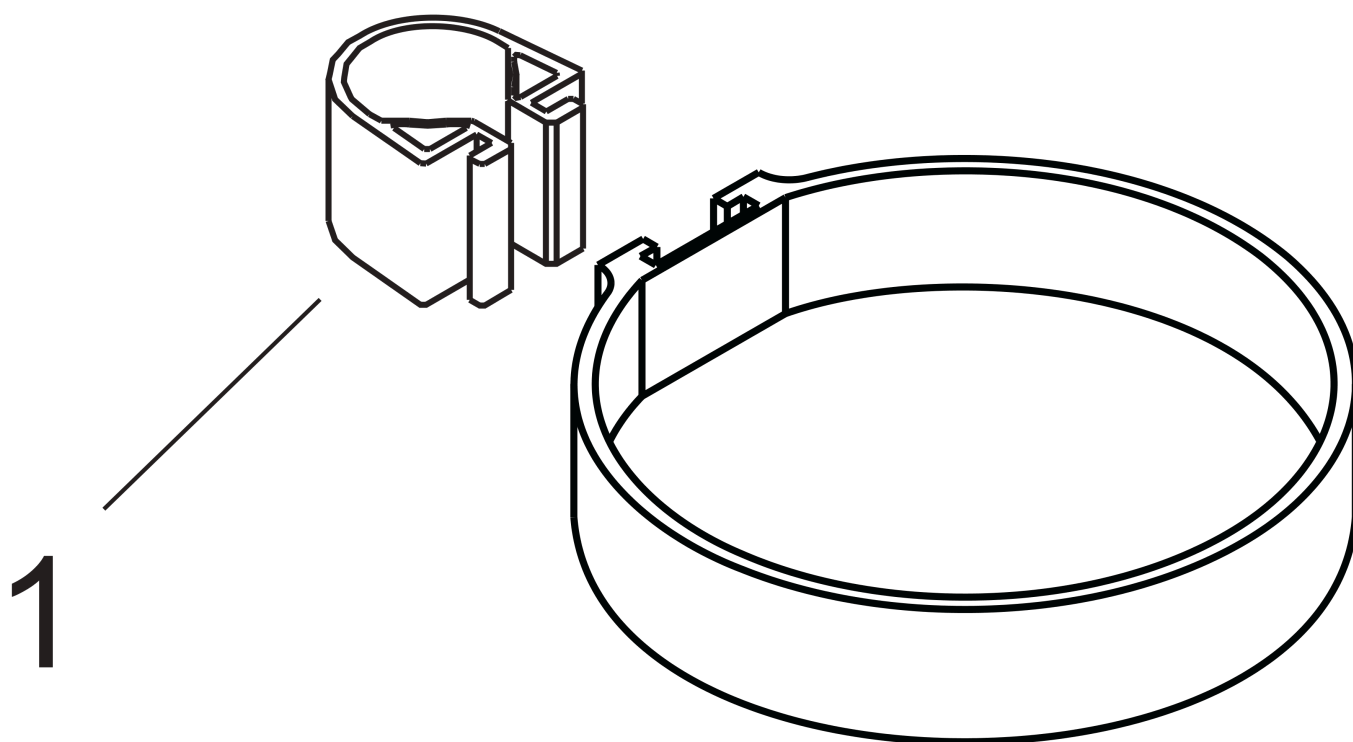

**Хромированный** Артикульный номер: **28678000****Описание****Характеристики**

- поворотное
- с монтажным материалом
- с регулируемой высотой
- для душевых штанг диаметром 22 мм

**Продукт****Чертеж**

Casetta

Мыльница С

\\u041F\\u043E\\u0432\\u0435\\u0440\\u0445\\u043D\\u043E\\u0441\\u0442\\u0440\\u044C:

Хромированный Артикулный номер: 28678000

Покомпонентное изображение

Год выпуска: >12/06

1

**Casetta**

**Мыльница С**

**Перечень запасных частей**

Год выпуска: >12/06

Позиция	Описание	Артикулный номер	PC	PU
1	clip for Casetta, Ø 22 mm	96189000	-	1