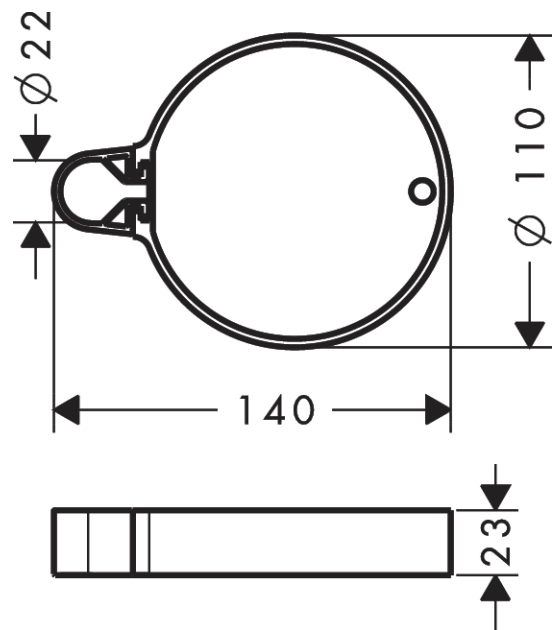

**Casetta****Мыльница С**

\u041F\u043E\u0432\u043E\u0440\u043E\u0442\u043D\u0430\u044F \u043C\u044B\u043B\u044C\u043D\u0438\u0446\u0430 \u0441 \u0440\u0435\u0433\u0443\u043B\u0438\u0440\u0443\u0435\u043C\u043E\u0439 \u0432\u044B\u0441\u043E\u0442\u043E\u0439:

**Хромированный** Артикульный номер: **28678000****Описание****Характеристики**

- поворотное
- с монтажным материалом
- с регулируемой высотой
- для душевых штанг диаметром 22 мм

**Продукт****Чертеж**

Casetta

Мыльница С

\\u041F\\u043E\\u0432\\u0435\\u0440\\u0445\\u043D\\u043E\\u0441\\u0442\\u0440\\u044C:

Хромированный Артикулный номер: 28678000

Покомпонентное изображение

Год выпуска: >12/06

1

**Casetta**

**Мыльница С**

**Перечень запасных частей**

Год выпуска: >12/06

Позиция	Описание	Артикулный номер	PC	PU
1	clip for Casetta, Ø 22 mm	96189000	-	1