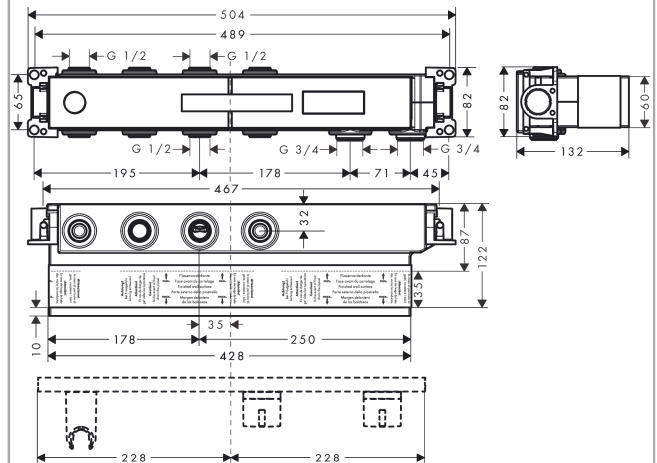

RainSelect

Скрытая часть RainSelect для 2 потребителей

Поверхности : п.а. Артикульный номер: 15310180

Описание

Характеристики

- 2 потребителя
- соединительная резьба
- G 3/4
- глубина монтажа: 87 - 122 мм
- горизонтальная установка
- звукоизолирующий монтаж

Продукт

Чертеж