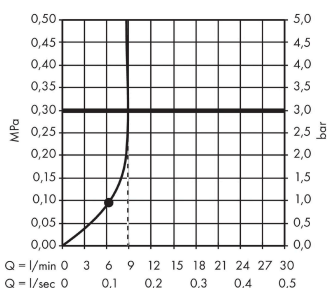

Crometta S

Верхний душ 240 1jet EcoSmart 9 л/мин

Поверхность: Хромированный Артикулный номер: 26724000

Описание

Характеристики

- размер головки душа: 240 мм
- тип струи: Rain
- шарнирное соединение: регулируемый угол наклона верхнего душа
- материал душевого диска: пластик
- максимальный объем расхода воды при 3 барах: 9 л/мин
- расход воды для струи Rain (при 3 бар): 9 л/мин
- минимальное гидравлическое давление: 1 бар
- монтаж: потолок или стена
- соединительная резьба G $\frac{1}{2}$
- подходит для проточных водонагревателей

Технология

Продукт

Чертеж

График расхода воды

Расход измерен практически с помощью соответствующей арматуры (термостат/смеситель/скрытый клапан).

Crometta S**Верхний душ 240 1jet EcoSmart 9 л/мин**Поверхность: **Хромированный** Артикульный номер: **26724000**

Покомпонентное изображение

Год выпуска: >06/15

Crometta S

Верхний душ 240 1jet EcoSmart 9 л/мин

Поверхность: **Хромированный** Артикульный номер: **26724000**

Перечень запасных частей

Год выпуска: >06/15

Позиция	Описание	Артикульный номер	PC	PU
1	filter packing	94246000	-	1
2	flow limiter (9 l/min)	95659000	-	1