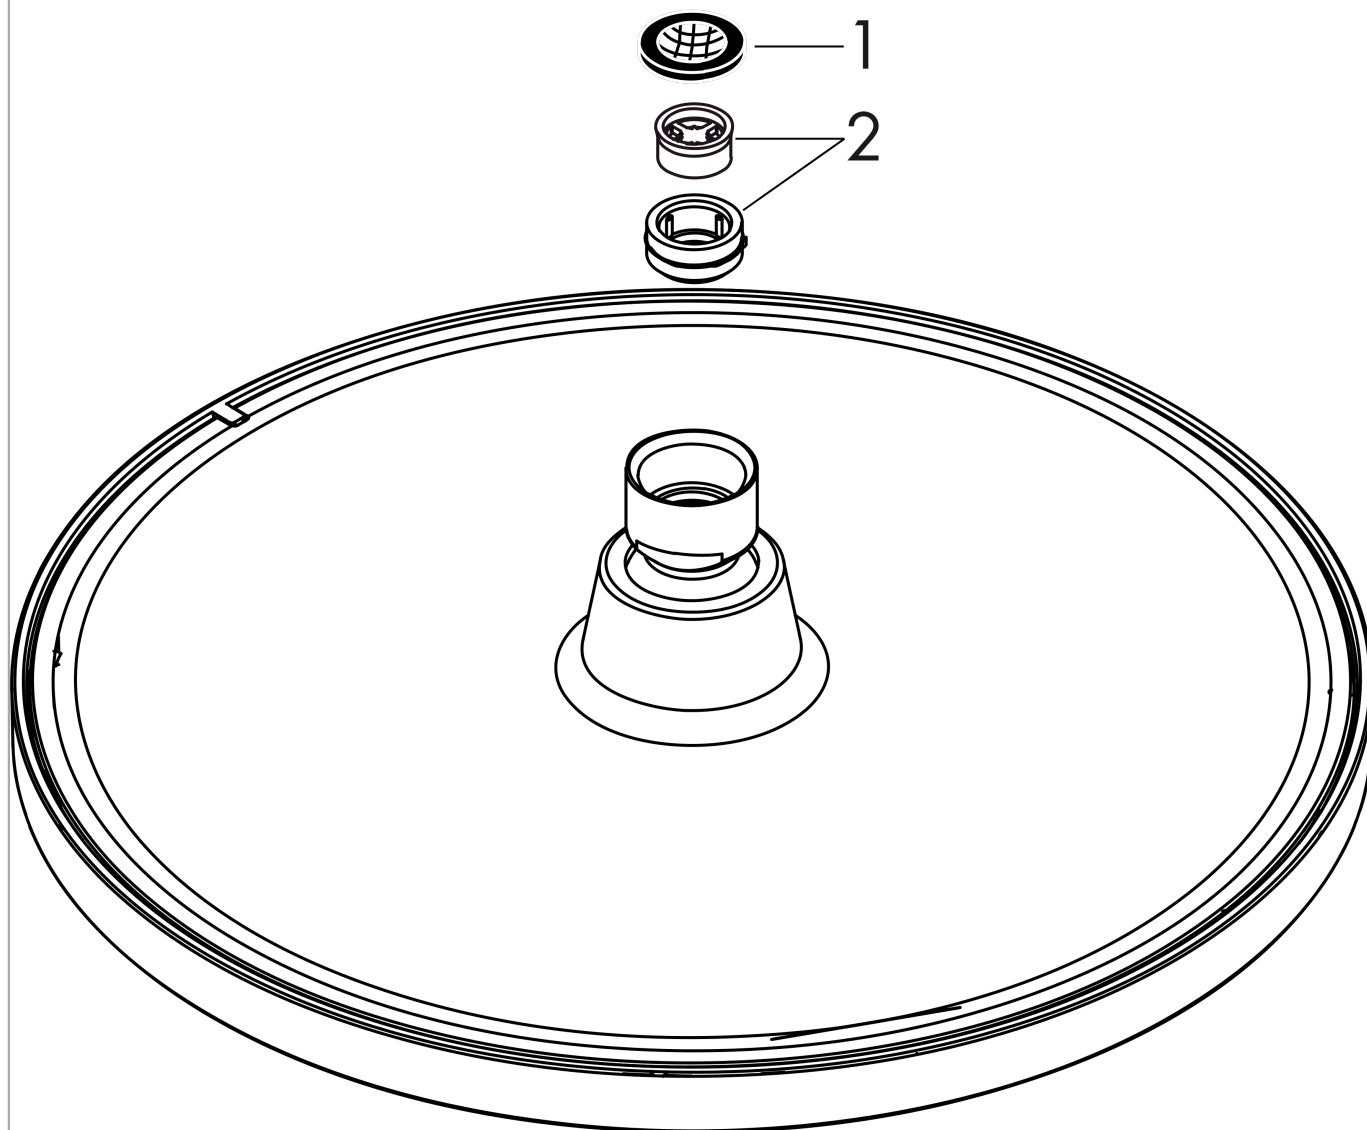

Crometta S

Верхний душ 240 1jet EcoSmart 9 л/мин

Поверхность: Хромированный Артикулный номер: 26724000

Описание

Характеристики

- размер головки душа: 240 мм
- тип струи: Rain
- шарнирное соединение: регулируемый угол наклона верхнего душа
- материал душевого диска: пластик
- максимальный объем расхода воды при 3 барах: 9 л/мин
- расход воды для струи Rain (при 3 бар): 9 л/мин
- минимальное гидравлическое давление: 1 бар
- монтаж: потолок или стена
- соединительная резьба G $\frac{1}{2}$
- подходит для проточных водонагревателей

Технология

Продукт

Чертеж

График расхода воды

Расход измерен практически с помощью соответствующей арматуры (термостат/смеситель/скрытый клапан).

Crometta S**Верхний душ 240 1jet EcoSmart 9 л/мин**Поверхность: **Хромированный** Артикульный номер: **26724000**

Покомпонентное изображение

Год выпуска: >06/15

Crometta S

Верхний душ 240 1jet EcoSmart 9 л/мин

Поверхность: **Хромированный** Артикульный номер: **26724000**

Перечень запасных частей

Год выпуска: >06/15

Позиция	Описание	Артикульный номер	PC	PU
1	filter packing	94246000	-	1
2	flow limiter (9 l/min)	95659000	-	1