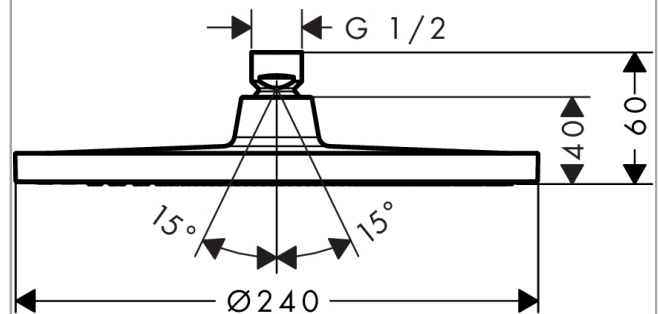

Crometta S

Верхний душ 240 1jet EcoSmart 9 л/мин

Поверхность: Хромированный Артикулный номер: 26724000

Описание

Характеристики

- размер головки душа: 240 мм
- тип струи: Rain
- шарнирное соединение: регулируемый угол наклона верхнего душа
- материал душевого диска: пластик
- максимальный объем расхода воды при 3 барах: 9 л/мин
- расход воды для струи Rain (при 3 бар): 9 л/мин
- минимальное гидравлическое давление: 1 бар
- монтаж: потолок или стена
- соединительная резьба G $\frac{1}{2}$
- подходит для проточных водонагревателей

Технология

Продукт

Чертеж

График расхода воды

Расход измерен практически с помощью соответствующей арматуры (термостат/смеситель/скрытый клапан).

Crometta S**Верхний душ 240 1jet EcoSmart 9 л/мин**Поверхность: **Хромированный** Артикульный номер: **26724000**

Покомпонентное изображение

Год выпуска: >06/15

Crometta S

Верхний душ 240 1jet EcoSmart 9 л/мин

Поверхность: **Хромированный** Артикульный номер: **26724000**

Перечень запасных частей

Год выпуска: >06/15

Позиция	Описание	Артикульный номер	PC	PU
1	filter packing	94246000	-	1
2	flow limiter (9 l/min)	95659000	-	1