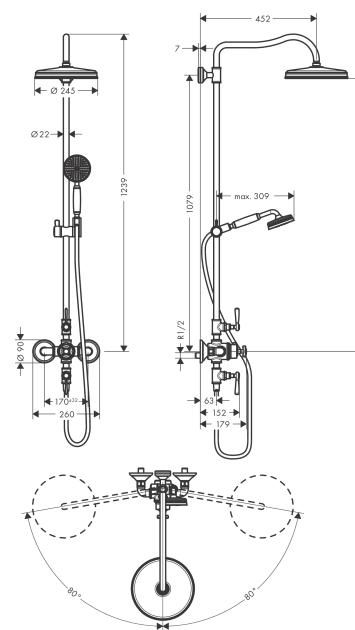

AXOR Montreux
Showerpipe с термостатом и верхним душем 240 1jet
 Поверхности : **хром** Артикульный номер: **16572000**

Описание

Характеристики

- состоит из: верхний душ, ручной душ, термостат для душа, штанга для душа, держатель для душа
- размер душевого диска: 240 мм
- тип струи: RainAir
- длина держателя для душа: 430 мм
- расход воды для струи Rain (при 3 бар): 15 л/мин
- рабочее давление: мин. 2 бар/макс. 10 бар
- поворотный держатель для душа
- термостат AXOR Montreux
- предохранительный ограничитель при 40°C
- регулируемый ограничитель температуры горячей воды
- пользовательское управление посредством вращения рукоятки
- вид монтажа: внешний монтаж
- соединительная резьба G 1/2
- межосевое подключение 170.32 мм

Технология

Продукт

Чертеж

AXOR Montreux
Showerpipe с термостатом и верхним душем 240 1jet
 Поверхности : **хром** Артикульный номер: **16572000**

График расхода воды