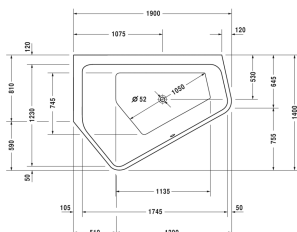

Раюва Ванна Раюва 5 # 700392000000000

< 1900 мм >

Ванна Раюва 5	Размеры	Вес	Номер заказа
с углом слева, встраиваемая версия, с двумя разными наклонами спинки, сантехнический акрил, Полезный объем 267 л			
Цвета			
00 Белый Alpin			
Вариант			
Базовая модель	1900 x 1400 мм	40,000 кг	700392000000000
Необходимый аксессуар			
Комплект слива-перелива квадратно-овальный хром			791244
Комплект слива-перелива квадратно-овальный с наливом ванны, хром, *			791247
Комплект слива-перелива квадратно-овальный с подачей воды снизу, хром, **			791226
Подходящая настройка			
Доплата для отверстия под смеситель на бортике ванны, при ширине бортика от 100 мм			790650
LED цветная подсветка с ПДУ для ванн, (белый - 00, хром - 10)			790840
Поручень для ванны хром			792804
Соответствующая продукция			
Анкер для ванны для крепления и опоры ванн и поддонов к стене, 3 штуки,			790103
Звукоизоляционный профиль для поглощения шума, Длина: 3300 мм,			790126
Ножки для ванн и душевых поддонов из акрила, с боковой длиной ≥ 1500 мм, регулировка по высоте 140 - 220 мм при использовании комплекта шумоизоляции, 3 штуки,			790105
Подголовник для Harry D.2, Раюва 5, для Harry D.2 Plus, материал: полиуретан, цвет: белый,			790009

Раюва Ванна Раюва 5 # 700392000000000

|< 1900 мм >|

Комплект звукоизоляции для ванн из акрила ****, В составе:
анкеры для ванн со звукоизоляцией, битумные маты,
настенный профиль,

791368

Все чертежи содержат необходимые размеры с соблюдением стандартных допусков. Они указаны в мм и не являются обязательными. Точные размеры, в частности для монтажа по индивидуальному заказу, можно получить только по готовому изделию.