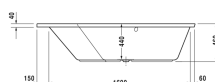

Раюва Ванна Раюва 5 # 700392000000000

< 1900 мм >

Ванна Раюва 5	Размеры	Вес	Номер заказа
с углом слева, встраиваемая версия, с двумя разными наклонами спинки, сантехнический акрил, Полезный объем 267 л			
Цвета			
00 Белый Alpin			
Вариант			
Базовая модель	1900 x 1400 мм	40,000 кг	700392000000000
Необходимый аксессуар			
Комплект слива-перелива квадратно-овальный хром			791244
Комплект слива-перелива квадратно-овальный с наливом ванны, хром, *			791247
Комплект слива-перелива квадратно-овальный с подачей воды снизу, хром, **			791226
Подходящая настройка			
Доплата для отверстия под смеситель на бортике ванны, при ширине бортика от 100 мм			790650
LED цветная подсветка с ПДУ для ванн, (белый - 00, хром - 10)			790840
Поручень для ванны хром			792804
Соответствующая продукция			
Анкер для ванны для крепления и опоры ванн и поддонов к стене, 3 штуки,			790103
Звукоизоляционный профиль для поглощения шума, Длина: 3300 мм,			790126
Ножки для ванн и душевых поддонов из акрила, с боковой длиной ≥ 1500 мм, регулировка по высоте 140 - 220 мм при использовании комплекта шумоизоляции, 3 штуки,			790105
Подголовник для Harry D.2, Раюва 5, для Harry D.2 Plus, материал: полиуретан, цвет: белый,			790009

Раюва Ванна Раюва 5 # 700392000000000

|< 1900 мм >|

Комплект звукоизоляции для ванн из акрила ****, В составе:
анкеры для ванн со звукоизоляцией, битумные маты,
настенный профиль,

791368

Все чертежи содержат необходимые размеры с соблюдением стандартных допусков. Они указаны в мм и не являются обязательными. Точные размеры, в частности для монтажа по индивидуальному заказу, можно получить только по готовому изделию.