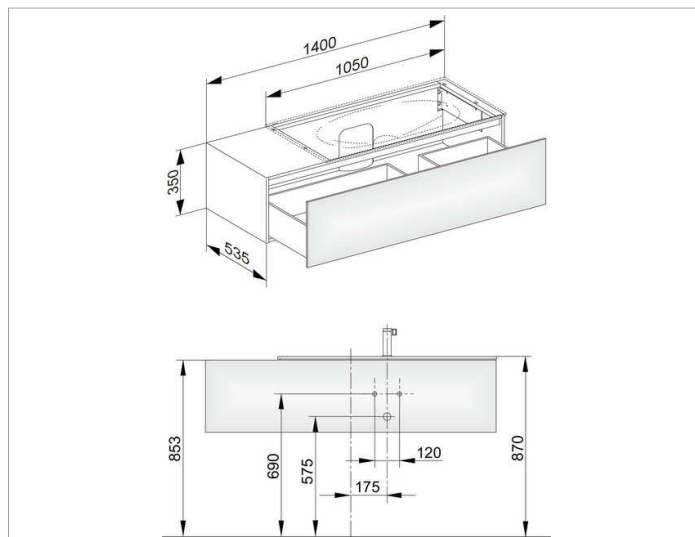

Edition 11

31164ZZ0100 Тумба под умывальник

**ИЗДЕЛИЕ****ЧЕРТЕЖ****ОПИСАНИЕ ИЗДЕЛИЯ**

подходит к керамическому умывальнику арт. 31150,  
1 выдвижной фронт с нажимным открыванием Push-to-Open  
дополнительно с внутренней светодиодной подсветкой  
автоматическое вкл./выкл., теплый белый свет

**оборудование**

- 2 передвижных ящика для хранения (190 x 70 x 413 мм)

**поверхность**

21

**Габариты**

1400 x 350 x 535 mm