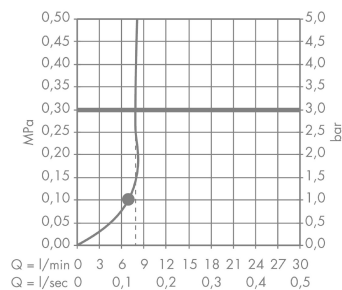

Технология

Продукт

Чертеж

График расхода воды

Расход измерен практически с помощью соответствующей арматуры (термостат/смеситель/скрытый клапан).