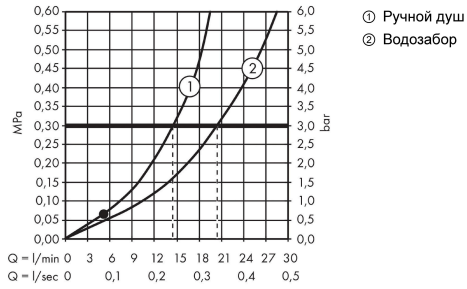

Технология

Награды за дизайн

Продукт

Чертеж

Metropol

Смеситель для ванны, однорычажный, напольный, с рычаговой ручкой

Матовый черный хром Артикул номер: 32532340

График расхода воды