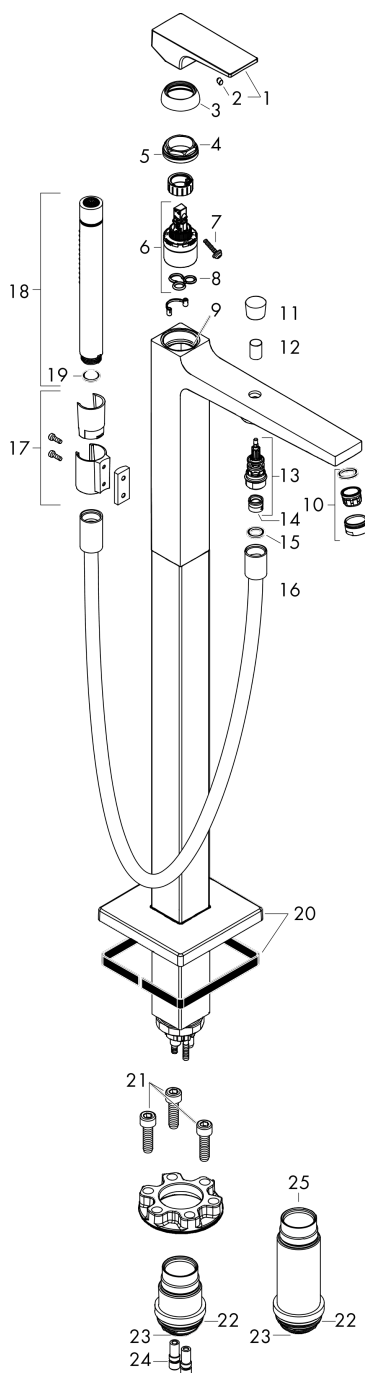

Metropol

Смеситель для ванны, однорычажный, напольный, с рычаговой рукояткой

Матовый черный хром Артикулный номер: 32532340

Описание

Характеристики

- состоит из: однорычажный смеситель для ванны напольный, ручной душ-«палочка», шланг для душа, держатель для душа
- 2 функции
- выступ: 235 мм
- смеситель распылительного типа: обычная струя
- ручной душ струйного типа: Rain, MonoRain
- максимальный объем расхода воды при 3 барах: 20 л/мин
- объем расхода воды для излива при 3 барах: 20 л/мин
- Керамический картридж
- регулируемое ограничение температуры
- переключатель с автоматической переустановкой
- обратный клапан
- тип соединения: основной комплект
- монтаж на горизонтальную поверхность
- мин. рабочее давление 1 бар
- макс. напор воды: 10 бар

Metropol

Смеситель для ванны, однорычажный, напольный, с рычаговой ручкой

Матовый черный хром Артикулный номер: 32532340

Покомпонентное изображение

Год выпуска: >11/20

Metropol

Смеситель для ванны, однорычажный, напольный, с рычаговой ручкой

Матовый черный хром Артикулный номер: 32532340

Перечень запасных частей

Год выпуска: >11/20

Позиция	Описание	Артикулный номер	PC	PU
1	handle	93075340	-	1
2	screw cover	96338000	-	1
3	flange	97406340	-	1
4	nut	97209000	-	1
5	O-Ring 32x2	98193000	-	1
6	cartridge, assy	92730000	-	1
7	locking screw for handle	95140000	-	1
8	seal	95008000	-	1
9	O-ring 35x2	92604000	-	1
10	aerator M24x1 (30 l/min)	96512340	-	1
11	diverter knob	95284340	-	1
12	sleeve	97979340	-	1
13	selector	97978000	-	1
14	non return valve	97980000	-	1
15	seal	98058000	-	1
16	shower hose 1,25 m	28282340	-	1
17	shower holder, assy	96295340	-	1
18	handshower	28532340	-	1
19	filter packing	94246000	-	1
20	escutcheon	93245340	-	1
21	O-ring 9x1,5	98117000	-	1
22	hexagon socket screw M10x35	97670000	-	1
23	O-ring 44x2,5	98162000	-	1
24	O-ring 29x3	98371000	-	1
25	O-ring 7x2	98419000	-	1
a	concealed item	10452180	-	1