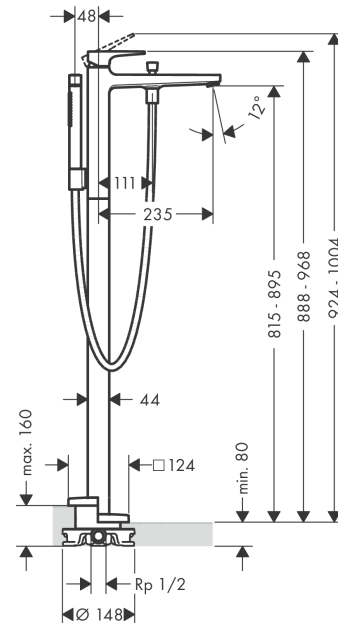

Metropol

Смеситель для ванны, однорычажный, напольный, с рычаговой рукояткой

Матовый черный хром Артикулный номер: 32532340

Описание

Характеристики

- состоит из: однорычажный смеситель для ванны напольный, ручной душ-«палочка», шланг для душа, держатель для душа
- 2 функции
- выступ: 235 мм
- смеситель распылительного типа: обычная струя
- ручной душ струйного типа: Rain, MonoRain
- максимальный объем расхода воды при 3 барах: 20 л/мин
- объем расхода воды для излива при 3 барах: 20 л/мин
- Керамический картридж
- регулируемое ограничение температуры
- переключатель с автоматической переустановкой
- обратный клапан
- тип соединения: основной комплект
- монтаж на горизонтальную поверхность
- мин. рабочее давление 1 бар
- макс. напор воды: 10 бар

Технология

Награды за дизайн

Продукт

Чертеж

Metropol

Смеситель для ванны, однорычажный, напольный, с рычаговой ручкой

Матовый черный хром Артикул номер: 32532340

График расхода воды

Матовый черный хром Артикулный номер: 32532340

Перечень запасных частей

Год выпуска: >11/20

Позиция	Описание	Артикулный номер	PC	PU
1	handle	93075340	-	1
2	screw cover	96338000	-	1
3	flange	97406340	-	1
4	nut	97209000	-	1
5	O-Ring 32x2	98193000	-	1
6	cartridge, assy	92730000	-	1
7	locking screw for handle	95140000	-	1
8	seal	95008000	-	1
9	O-ring 35x2	92604000	-	1
10	aerator M24x1 (30 l/min)	96512340	-	1
11	diverter knob	95284340	-	1
12	sleeve	97979340	-	1
13	selector	97978000	-	1
14	non return valve	97980000	-	1
15	seal	98058000	-	1
16	shower hose 1,25 m	28282340	-	1
17	shower holder, assy	96295340	-	1
18	handshower	28532340	-	1
19	filter packing	94246000	-	1
20	escutcheon	93245340	-	1
21	O-ring 9x1,5	98117000	-	1
22	hexagon socket screw M10x35	97670000	-	1
23	O-ring 44x2,5	98162000	-	1
24	O-ring 29x3	98371000	-	1
25	O-ring 7x2	98419000	-	1
a	concealed item	10452180	-	1