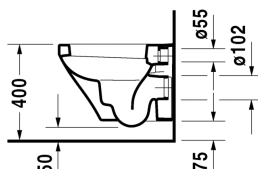

DuraStyle Унитаз подвесной компакт # 253909..00 / 253909..00

| < 370 мм > |

Унитаз подвесной компакт	Размеры	Вес	Номер заказа
с вертикальным смывом			
Цвета			
00 Белый Alpin 20 HygieneGlaze (антибактериальная керамическая глазурь с практически неограниченной эффективностью)			
Вариант			
♣ 4,5 л	370 x 480 мм	22,500 кг	253909..00
♣ 4,5 л	370 x 480 мм	22,500 кг	253909..00
Сантехническая керамика со специальным покрытием WonderGliss остается чистой и красивой в течение долгого времени. При заказе WonderGliss добавьте "1" на 11-м месте в артикуле модели.			
Аксессуары для керамики			
Крепление для подвесного биде и подвесного унитаза	Ø 12 x 180 мм	0,200 кг	006500
Принадлежности			
Звукоизоляция для подвесного унитаза		0,300 кг	005064
Соответствующая продукция			
Сиденье для унитаза петли: нерж. сталь, без автоматического опускания,			006371
Сиденье для унитаза петли: нерж. сталь, съемный вариант, с автоматическим закрыванием,			006379

Все чертежи содержат необходимые размеры с соблюдением стандартных допусков. Они указаны в мм и не являются обязательными. Точные размеры, в частности для монтажа по индивидуальному заказу, можно получить только по готовому изделию.