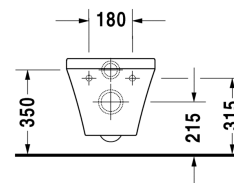

DuraStyle Унитаз подвесной компакт # 253909..00 / 253909..00

| < 370 мм > |

Унитаз подвесной компакт	Размеры	Вес	Номер заказа
с вертикальным смывом			
Цвета			
00 Белый Alpin 20 HygieneGlaze (антибактериальная керамическая глазурь с практически неограниченной эффективностью)			
Вариант			
♣ 4,5 л	370 x 480 мм	22,500 кг	253909..00
♣ 4,5 л	370 x 480 мм	22,500 кг	253909..00
Сантехническая керамика со специальным покрытием WonderGliss остается чистой и красивой в течение долгого времени. При заказе WonderGliss добавьте "1" на 11-м месте в артикуле модели.			
Аксессуары для керамики			
Крепление для подвесного биде и подвесного унитаза	Ø 12 x 180 мм	0,200 кг	006500
Принадлежности			
Звукоизоляция для подвесного унитаза		0,300 кг	005064
Соответствующая продукция			
Сиденье для унитаза петли: нерж. сталь, без автоматического опускания,			006371
Сиденье для унитаза петли: нерж. сталь, съемный вариант, с автоматическим закрыванием,			006379

Все чертежи содержат необходимые размеры с соблюдением стандартных допусков. Они указаны в мм и не являются обязательными. Точные размеры, в частности для монтажа по индивидуальному заказу, можно получить только по готовому изделию.