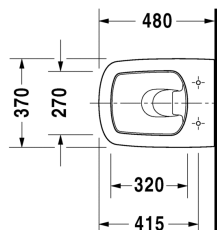

DuraStyle Унитаз подвесной компакт # 253909..00 / 253909..00

| < 370 мм > |

Унитаз подвесной компакт	Размеры	Вес	Номер заказа
с вертикальным смывом			
Цвета			
00 Белый Alpin 20 HygieneGlaze (антибактериальная керамическая глазурь с практически неограниченной эффективностью)			
Вариант			
♣ 4,5 л	370 x 480 мм	22,500 кг	253909..00
♣ 4,5 л	370 x 480 мм	22,500 кг	253909..00
Сантехническая керамика со специальным покрытием WonderGliss остается чистой и красивой в течение долгого времени. При заказе WonderGliss добавьте "1" на 11-м месте в артикуле модели.			
Аксессуары для керамики			
Крепление для подвесного биде и подвесного унитаза	Ø 12 x 180 мм	0,200 кг	006500
Принадлежности			
Звукоизоляция для подвесного унитаза		0,300 кг	005064
Соответствующая продукция			
Сиденье для унитаза петли: нерж. сталь, без автоматического опускания,			006371
Сиденье для унитаза петли: нерж. сталь, съемный вариант, с автоматическим закрыванием,			006379

Все чертежи содержат необходимые размеры с соблюдением стандартных допусков. Они указаны в мм и не являются обязательными. Точные размеры, в частности для монтажа по индивидуальному заказу, можно получить только по готовому изделию.