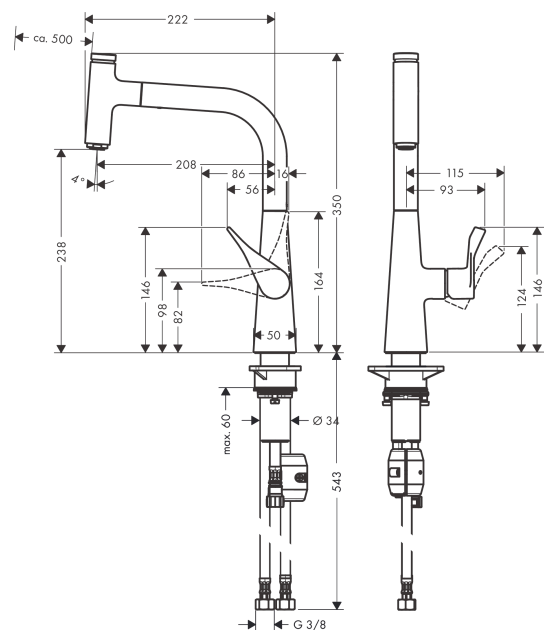

Metris Select M71

Кухонный смеситель однорычажный, 240, с вытяжным изливом, 1jet

Поверхность: **хром**   Артикульный номер: **14857000**

Описание

Характеристики

- ComfortZone 240
- диапазон поворота регулировка на 2 уровня, на 110° или 150°
- ламинарная струя
- кнопка Select для комфортного включения/выключения воды
- магнитная система крепления душа MagFit
- максимальный объем расхода воды при 3 барах: 8 л/мин
- керамический узел смешивания
- соединения G 3/8
- регулируемое ограничение температуры
- встроенный клапан обратного тока воды
- подходит для проточных водонагревателей
- длина удлинения До 50 см
- значительное снижение разбрызгивания благодаря плавному включению воды

Технология

Продукт

Чертеж