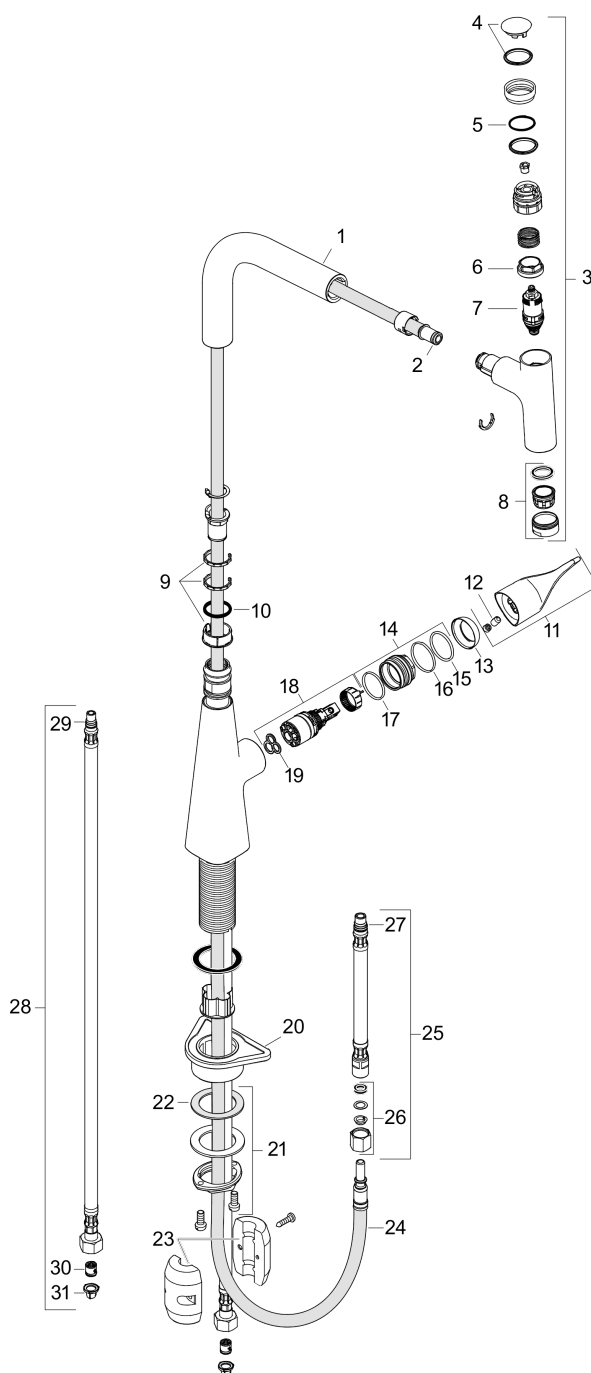

**Технология****Продукт****Чертеж**

**Metris Select M71**

**Кухонный смеситель однорычажный, 240, с вытяжным изливом, 1jet**

Поверхность: **хром** Артикульный номер: **14857000**

**График расхода воды**

**Metris Select M71**

Кухонный смеситель однорычажный, 240, с вытяжным изливом, 1jet

Поверхность: хром Артикул номер: 14857000

Покомпонентное изображение

Год выпуска: >05/19

**Metris Select M71****Кухонный смеситель однорычажный, 240, с вытяжным изливом, 1jet**Поверхность: **хром** Артикульный номер: **14857000****Перечень запасных частей**

Год выпуска: &gt;05/19

Позиция	Описание	Артикульный номер	PC	PU
1	spout cpl.	93175000	-	1
2	O-ring 8x2	98112000	-	1
3	handspray	93174000	-	1
4	cover	92566880	-	1
5	O-Ring 14x1,5	98201000	-	1
6	nut	92567000	-	1
7	shut off unit	98463000	-	1
8	aerator laminar M24x1 (15 l/min)	92517000	-	1
9	set of lever collars	98365000	-	1
10	O-ring 21x2,5	98211000	-	1
11	handle	93170000	-	1
12	screw cover	95704000	-	1
13	flange	95493000	-	1
14	nut	98864000	-	1
15	O-ring 23x2	98398000	-	1
16	O-ring 27x1,5	92527000	-	1
17	O-ring 25x1,5	98146000	-	1
18	cartridge, assy	97685000	-	1
19	seal	98865000	-	1
20	support	97523000	-	1
21	fixing set (Ø 34)	95049000	-	1
22	lever collar	97548000	-	1
23	weight	98551000	-	1
24	hose 1,50 m	92569000	-	1
25	connection hose 600 mm M10x1	92568000	-	1
26	squeezing connection	96099000	-	1
27	O-ring 8x1,75	97827000	-	1
28	connection hose 900 mm M8x0,75 G3/8	95372000	-	1
29	O-ring 7x1,5	98422000	-	1
30	non return valve DW 10	96456000	-	1
31	filter packing	95291000	-	1