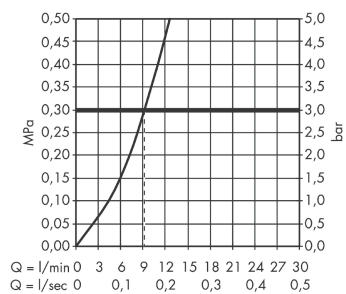

**Технология****Продукт****Чертеж**

**Metris Select M71**

**Кухонный смеситель однорычажный, 240, с вытяжным изливом, 1jet**

Поверхность: **хром** Артикульный номер: **14857000**

**График расхода воды**

**Metris Select M71**