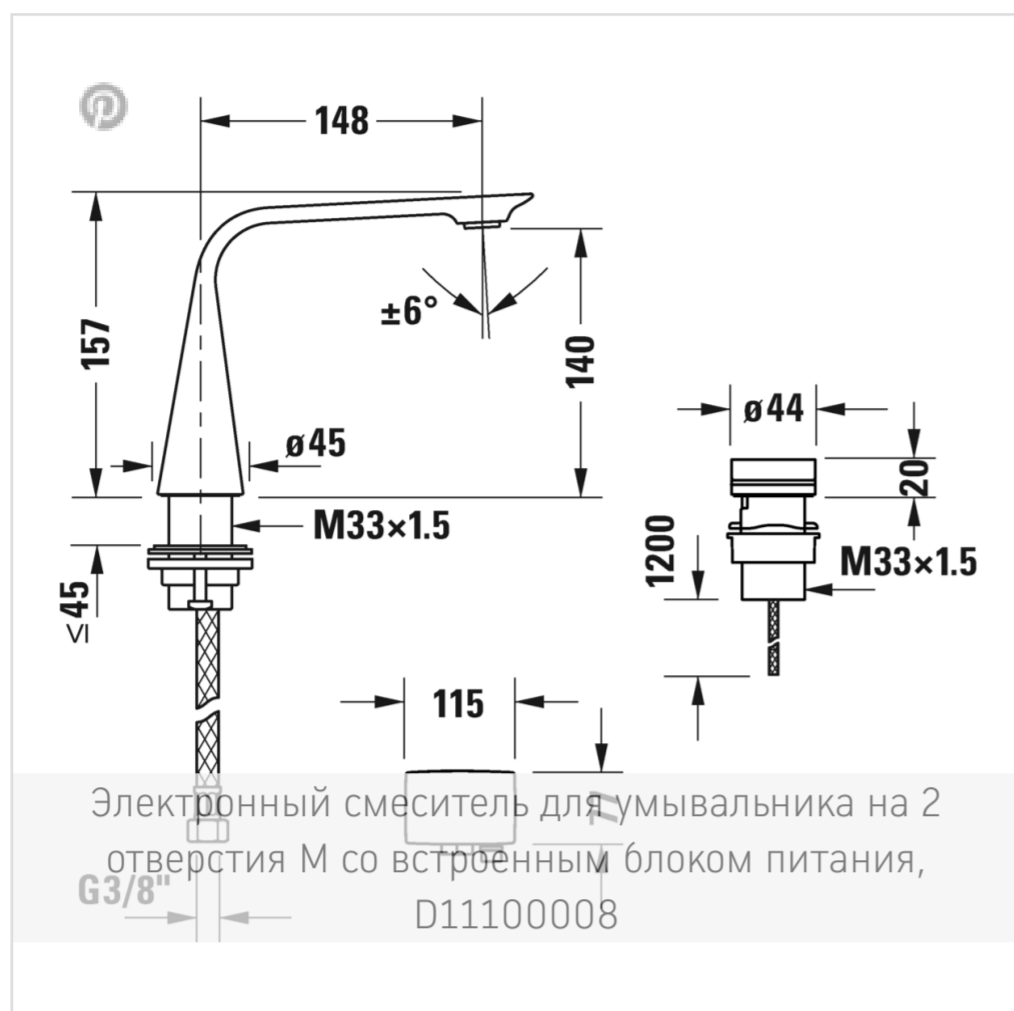

← D.1

D.1 Электронный смеситель для умывальника на 2 отверстия M со встроенным блоком питания

D.1 Электронный с...

Ознакомьтесь с сер...

↓ [Руководство по эксплуатации](#)

→ [CAD и данные по планированию](#)

Размеры

157 мм

Варианты

поверхность хромированная D11100008010

Цвета

[Отправить запрос в магазин](#) →

Конфиденциальность - Условия использования

Ознакомьтесь с серией