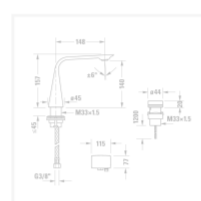

← D.1

D.1 Электронный смеситель для умывальника на 2 отверстия M со встроенным блоком питания

D.1 Электронный с...

Ознакомьтесь с сер...

↓ [Руководство по эксплуатации](#)

→ [CAD и данные по планированию](#)

Размеры

157 мм

Варианты

поверхность хромированная D11100008010

Цвета

[Отправить запрос в магазин](#) →

Конфиденциальность - Условия использования

Ознакомьтесь с серией