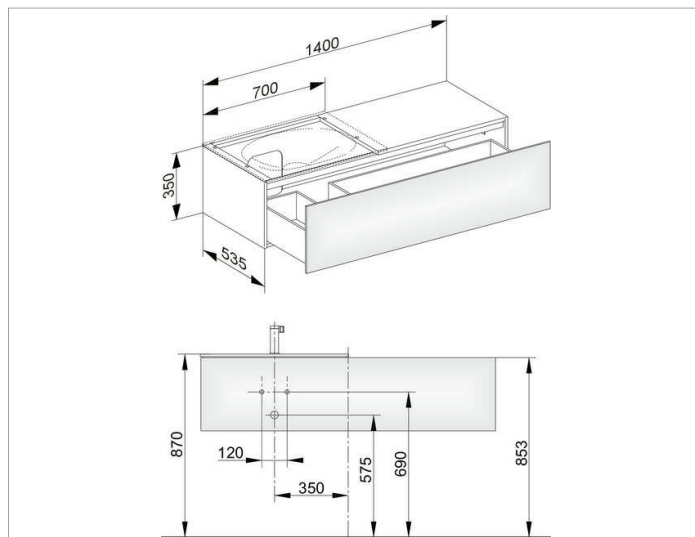

Edition 11

31165WW0100 Тумба под умывальник

ИЗДЕЛИЕ**ЧЕРТЕЖ****ОПИСАНИЕ ИЗДЕЛИЯ**

подходит к керамическому умывальнику арт. 31140,
1 выдвижной фронт с нажимным открыванием Push-to-Open
дополнительно с внутренней светодиодной подсветкой
автоматическое вкл./выкл., теплый белый свет.

оборудование

- 2 передвижных ящика для хранения (190 x 70 x 413 мм)

поверхность

33

Габариты

1400 x 350 x 535 mm