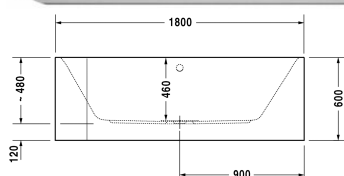

Happy D.2 Ванна # 700317000000000

|< 1800 мм >|

Ванна	Размеры	Вес	Номер заказа
с углом справа, с двумя наклонами для спины, с интегрированной акриловой панелью и ножками, сантехнический акрил, Полезный объем 180 л			
<b>Цвета</b>			
00 Белый Alpin			
<b>Вариант</b>			
Базовая модель	1800 x 800 мм	64,000 кг	700317000000000
<b>Справка</b>			
Обратите внимание, что в процессе производства на панели для ванны образуется угол уклона, т.е. она не строго вертикальна			
<b>Подходящая настройка</b>			
LED цветная подсветка с ПДУ для ванн, (белый - 00, хром - 10)			790840
Поручень для ванны хром			792804
<b>Соответствующая продукция</b>			
Звукоизоляционный профиль для поглощения шума, Длина: 3300 мм,			790126
Подголовник для Happy D.2, Paiova 5, для Happy D.2 Plus, материал: полиуретан, цвет: белый,			790009
Комплект слива-перелива квадратно-овальный для ванн с центральным выпуском, с гибким выпускным шлангом, диаметр выпуска 52 мм, длина шланга с метал.оплеткой 700 мм,			791219

Happy D.2 Ванна # 700317000000000

|< 1800 мм >|

Комплект слива-перелива квадратно-овальный с наливом ванны, для ванн с центральным выпуском, с гибким выпускным шлангом, диаметр выпуска 52 мм, *, длина шланга с метал.оплеткой 700 мм,	791220
Комплект слива-перелива квадратно-овальный с подачей воды снизу, хром, для ванн , с гибким выпускным шлангом, **, диаметр выпуска 52 мм, длина шланга в метал. оплетке 725 мм,	791228

*Все чертежи содержат необходимые размеры с соблюдением стандартных допусков. Они указаны в мм и не являются обязательными. Точные размеры, в частности для монтажа по индивидуальному заказу, можно получить только по готовому изделию.*