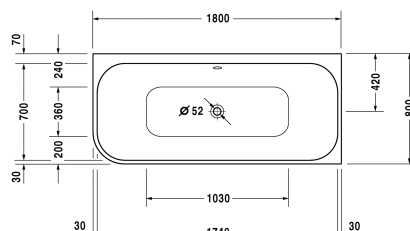

Happy D.2 Ванна # 700317000000000

|< 1800 мм >|

Ванна	Размеры	Вес	Номер заказа
с углом справа, с двумя наклонами для спины, с интегрированной акриловой панелью и ножками, сантехнический акрил, Полезный объем 180 л			
<b>Цвета</b>			
00 Белый Alpin			
<b>Вариант</b>			
Базовая модель	1800 x 800 мм	64,000 кг	700317000000000
<b>Справка</b>			
Обратите внимание, что в процессе производства на панели для ванны образуется угол уклона, т.е. она не строго вертикальна			
<b>Подходящая настройка</b>			
LED цветная подсветка с ПДУ для ванн, (белый - 00, хром - 10)			790840
Поручень для ванны хром			792804
<b>Соответствующая продукция</b>			
Звукоизоляционный профиль для поглощения шума, Длина: 3300 мм,			790126
Подголовник для Happy D.2, Paiova 5, для Happy D.2 Plus, материал: полиуретан, цвет: белый,			790009
Комплект слива-перелива квадратно-овальный для ванн с центральным выпуском, с гибким выпускным шлангом, диаметр выпуска 52 мм, длина шланга с метал.оплеткой 700 мм,			791219

Happy D.2 Ванна # 700317000000000

|< 1800 мм >|

Комплект слива-перелива квадратно-овальный с наливом ванны, для ванн с центральным выпуском, с гибким выпускным шлангом, диаметр выпуска 52 мм, *, длина шланга с метал.оплеткой 700 мм,	791220
Комплект слива-перелива квадратно-овальный с подачей воды снизу, хром, для ванн , с гибким выпускным шлангом, **, диаметр выпуска 52 мм, длина шланга в метал. оплетке 725 мм,	791228

*Все чертежи содержат необходимые размеры с соблюдением стандартных допусков. Они указаны в мм и не являются обязательными. Точные размеры, в частности для монтажа по индивидуальному заказу, можно получить только по готовому изделию.*