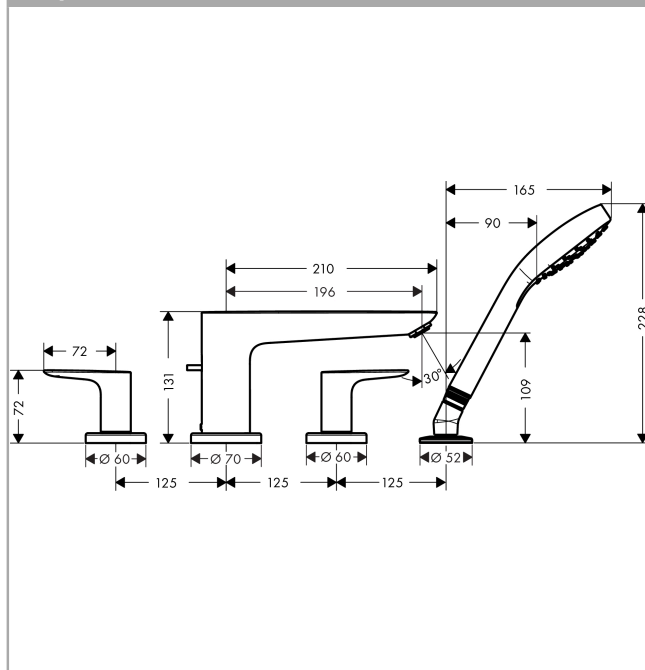

Talis E

Смеситель на край ванны, на 4 отверстия

Поверхности : **шлиф. черный хром** Артикульный номер: **71748340**

Описание

Характеристики

- состоит из: смеситель на край ванны, на 4 отверстия, ручной душ
- выступ 196 мм
- максимальное расстояние, на которое вытягивается ручной душ: 1,60 м
- расход воды изливом на ванны при 3 барах: 20 л/мин
- расход воды ручным душем при 3 барах: 17 л/мин
- клапан обратного тока воды

Технология

Награды за дизайн

Продукт

Чертеж

График расхода воды

Talis E

Смеситель на край ванны, на 4 отверстия

Поверхности : **шлиф. черный хром** Артикульный номер: **71748340**

Покомпонентное изображение

Год выпуска: >07/19

Talis E

Смеситель на край ванны, на 4 отверстия

Поверхности : **шлиф. черный хром** Артикульный номер: **71748340**

Перечень запасных частей

Год выпуска: >07/19

Позиция	Описание	Артикульный номер	PC	PU
1	spout cpl.	92780340	-	1
2	aerator M24x1 (25 l/min)	92512340	-	1
3	diverter knob	98707340	-	1
4	hollow set screw M6x6	97660000	-	1
5	O-ring 41x1,5	98168000	-	1
6	escutcheon Ø 70 mm	97779340	-	1
7	O-ring 58x3	98202000	-	1
8	selector assy	96775000	-	1
9	O-Ring 23x2,5	98183000	-	1
10	O-Ring 22x2	98185000	-	1
11	O-Ring 14x2,5	98189000	-	1
12	O-ring 9x2,5	98217000	-	1
13	handle	92779340	-	1
14	handle fixing set	94184000	-	1
15	set of color-rings cold / hot water	95819000	-	1
16	escutcheon	31098340	-	1
17	flat seal	98749000	-	1
18	handshower	26814XXX	> 46,56 €	-
19	filter insert	97708000	-	1
20	shower holder	28071340	-	1
21	set of non return valves DW 15	94074000	-	1
22	escutcheon Ø 52 mm	97159340	-	1
a	concealed item	13244180	-	1
b	Grease	90920000	-	1