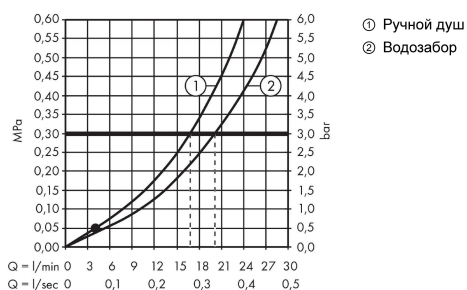

Talis E

Смеситель на край ванны, на 4 отверстия

Поверхности : **шлиф. черный хром** Артикульный номер: **71748340**

Описание

Характеристики

- состоит из: смеситель на край ванны, на 4 отверстия, ручной душ
- выступ 196 мм
- максимальное расстояние, на которое вытягивается ручной душ: 1,60 м
- расход воды изливом на ванны при 3 барах: 20 л/мин
- расход воды ручным душем при 3 барах: 17 л/мин
- клапан обратного тока воды

Технология

Награды за дизайн

Продукт

Чертеж

График расхода воды

Talis E

Смеситель на край ванны, на 4 отверстия

Поверхности : **шлиф. черный хром** Артикульный номер: **71748340**

Покомпонентное изображение

Год выпуска: >07/19

Talis E

Смеситель на край ванны, на 4 отверстия

Поверхности : **шлиф. черный хром** Артикульный номер: **71748340**

Перечень запасных частей

Год выпуска: >07/19