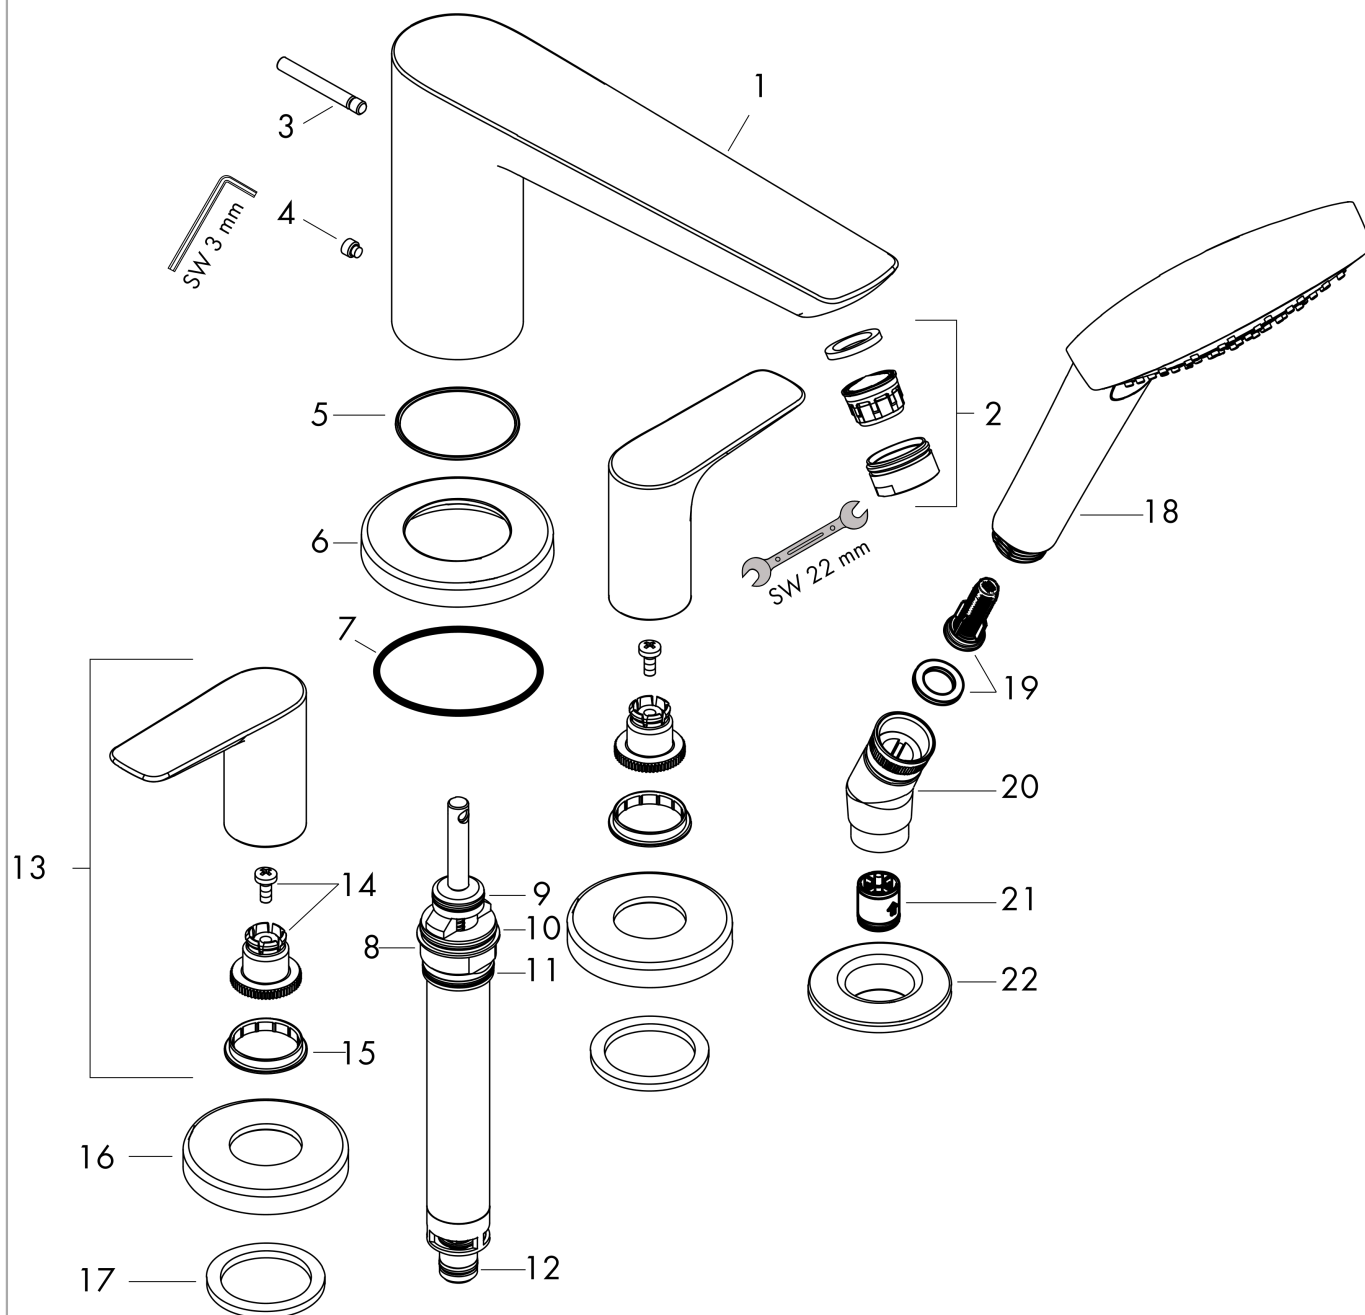

Talis E

Смеситель на край ванны, на 4 отверстия

Поверхности : **шлиф. черный хром** Артикульный номер: **71748340**

Описание

Характеристики

- состоит из: смеситель на край ванны, на 4 отверстия, ручной душ
- выступ 196 мм
- максимальное расстояние, на которое вытягивается ручной душ: 1,60 м
- расход воды изливом на ванны при 3 барах: 20 л/мин
- расход воды ручным душем при 3 барах: 17 л/мин
- клапан обратного тока воды

Технология

Награды за дизайн

Продукт

Чертеж

График расхода воды

Talis E

Смеситель на край ванны, на 4 отверстия

Поверхности : **шлиф. черный хром** Артикульный номер: **71748340**

Покомпонентное изображение

Год выпуска: >07/19

Talis E

Смеситель на край ванны, на 4 отверстия

Поверхности : **шлиф. черный хром** Артикульный номер: **71748340**

Перечень запасных частей

Год выпуска: >07/19

Позиция	Описание	Артикульный номер	PC	PU
1	spout cpl.	92780340	-	1
2	aerator M24x1 (25 l/min)	92512340	-	1
3	diverter knob	98707340	-	1
4	hollow set screw M6x6	97660000	-	1
5	O-ring 41x1,5	98168000	-	1
6	escutcheon Ø 70 mm	97779340	-	1
7	O-ring 58x3	98202000	-	1
8	selector assy	96775000	-	1
9	O-Ring 23x2,5	98183000	-	1
10	O-Ring 22x2	98185000	-	1
11	O-Ring 14x2,5	98189000	-	1
12	O-ring 9x2,5	98217000	-	1
13	handle	92779340	-	1
14	handle fixing set	94184000	-	1
15	set of color-rings cold / hot water	95819000	-	1
16	escutcheon	31098340	-	1
17	flat seal	98749000	-	1
18	handshower	26814XXX	> 46,56 €	-
19	filter insert	97708000	-	1
20	shower holder	28071340	-	1
21	set of non return valves DW 15	94074000	-	1
22	escutcheon Ø 52 mm	97159340	-	1
a	concealed item	13244180	-	1
b	Grease	90920000	-	1