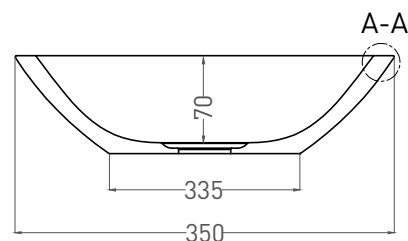

CALLISTA 02

РАКОВИНА НАКЛАДНАЯ 1101102G / 1101202SM
Дизайн: Salini SRL

salini
L'ANIMA DELL'ACQUA

Размеры: 575 x 350 x 85 мм
Вес нетто / брутто: 8,5 / 9 кг, 6,5 / 8 кг
Материал: S-Sense / S-Stone
Покрытие: глянцевое / матовое
Цвет: RAL / белый
Комплектация: Раковина с отверстием
Требуемый смеситель: настольный /
настенный
Гарантия: 10 лет
Производство: Италия / Россия
Тип монтажа: на столешницу