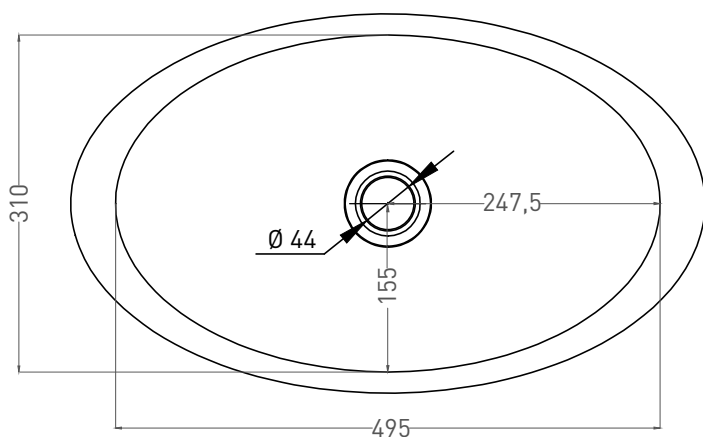

CALLISTA 02

РАКОВИНА НАКЛАДНАЯ 1101102G / 1101202SM
Дизайн: Salini SRL

salini
L'ANIMA DELL'ACQUA

Размеры: 575 x 350 x 85 мм
Вес нетто / брутто: 8,5 / 9 кг, 6,5 / 8 кг
Материал: S-Sense / S-Stone
Покрытие: глянцевое / матовое
Цвет: RAL / белый
Комплектация: Раковина с отверстием
Требуемый смеситель: настольный /
настенный
Гарантия: 10 лет
Производство: Италия / Россия
Тип монтажа: на столешницу