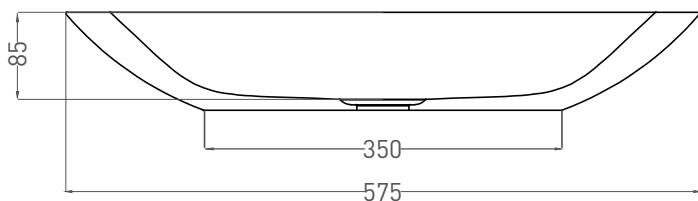

CALLISTA 02

РАКОВИНА НАКЛАДНАЯ 1101102G / 1101202SM
Дизайн: Salini SRL

salini
L'ANIMA DELL'ACQUA

Размеры: 575 x 350 x 85 мм
Вес нетто / брутто: 8,5 / 9 кг, 6,5 / 8 кг
Материал: S-Sense / S-Stone
Покрытие: глянцевое / матовое
Цвет: RAL / белый
Комплектация: Раковина с отверстием
Требуемый смеситель: настольный /
настенный
Гарантия: 10 лет
Производство: Италия / Россия
Тип монтажа: на столешницу