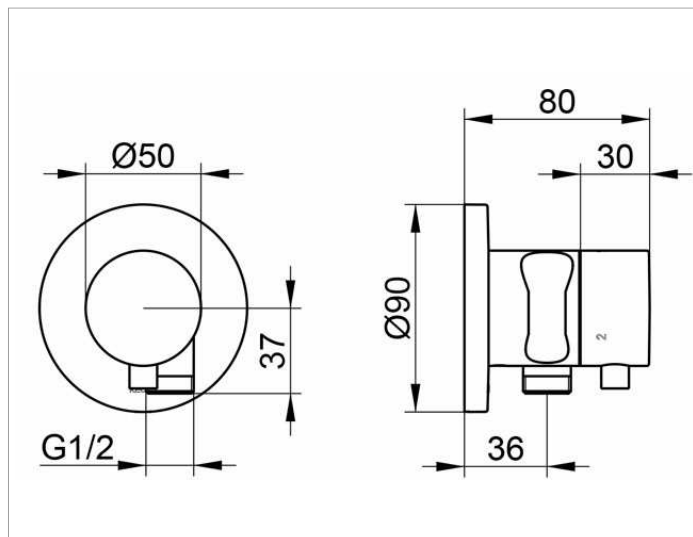

IXMO
59548011201 Встраиваемый переключатель на 3 потребителя с выводом для шланга и держателем лейки I

ИЗДЕЛИЕ**ЧЕРТЕЖ****ОПИСАНИЕ ИЗДЕЛИЯ**

для шлангов с конической гайкой
 Наружный комплект состоит из:
 ручки, гильзы, розетки (круглой) и
 вентиля-переключателя, с обратным клапаном,
 подходит к внутренней функциональной части
 арт. 59548 000170

поверхность

хром

Габариты

IXMO Comfort/Rosette rund

спецификации

KEUCO IXMO 3-way diverter valve
 with wall outlet for shower hose
 and hand shower bracket DN 15, 59548011201
 chrome-plated 3-way diverter valve, IXMO Comfort lever
 with round rosette,
 freely positionable, with backflow preventer,
 installation depth 80 - 110 mm,
 with adjustment facilities whilst assembling,
 for handle and rosette, with hose connection G1/2 inch
 and integrated hand shower bracket,
 for shower hoses with fitted conical end brackets,
 e.g KEUCO shower hose 54995...,
 rosette diameter 90 mm, 10 mm thick,
 total depth 80 mm,
 set complete with handle, sleeve, rosette (round)
 and diverter valve,
 suitable for rough part no. 59548000170