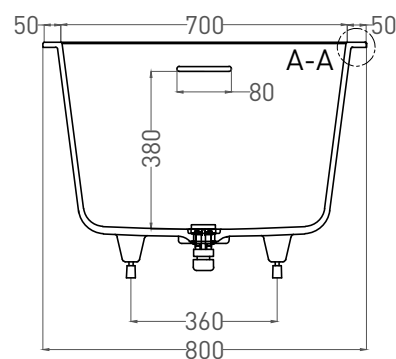

ORLANDA KIT 170x80

ВАННА ВСТРАИВАЕМАЯ 102116G / 102116M

Дизайн: Salini SRL

salini
L'ANIMA DELL'ACQUA

Размеры: 1700 x 800 x 590 / 610 мм

Вес нетто / брутто: 90 / 141 кг, 77 / 128 кг

Объём до перелива: 310 л

Глубина до перелива: 380 мм

Материал: S-Sense

Покрытие: глянцевое / матовое

Цвет: RAL / белый

Комплектация: интегрированный слив-перелив, сифон, донный клапан Click-Clack в цвет изделия с логотипом Salini, регулируемые ножки до 2 см

Требуемый смеситель: настенный / напольный

Гарантия: 10 лет

Производство: Италия / Россия

Salini SRL

20122 Italia, Milano, Largo Ildefonso Schuster, 1

info@salini-srl.com

www.salini-srl.com

© Salini SRL - All rights reserved

Все права защищены. Несанкционированное копирование, публикация, полное или частичное воспроизведение запрещены.