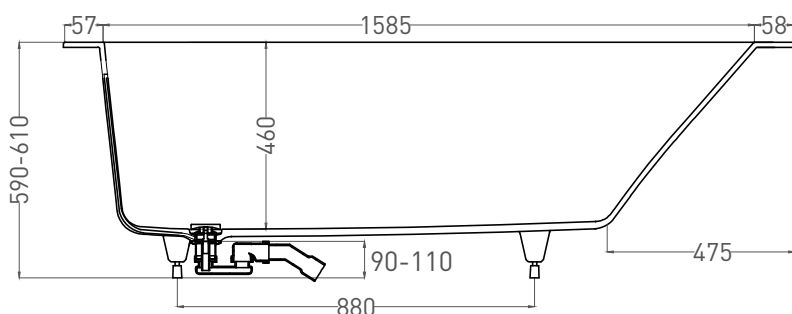

ORLANDA KIT 170x80

ВАННА ВСТРАИВАЕМАЯ 102126M

Дизайн: Salini SRL

salini
L'ANIMA DELL'ACQUA

Размеры: 1700 x 797 x 590 / 610 мм

Вес нетто / брутто: 57 / 108 кг

Объём до перелива: 310 л

Глубина до перелива: 380 мм

Материал: S-Stone

Покрытие: матовое

Цвет: RAL / белый

Комплектация: интегрированный слив-перелив, сифон, донный клапан Click-Clack в цвет изделия с логотипом Salini, регулируемые ножки до 2 см

Требуемый смеситель: настенный / напольный

Гарантия: 10 лет

Производство: Италия / Россия

Salini SRL

20122 Italia, Milano, Largo Ildefonso Schuster, 1

info@salini-srl.com

www.salini-srl.com

© Salini SRL - All rights reserved

Все права защищены. Несанкционированное копирование, публикация, полное или частичное воспроизведение запрещены.