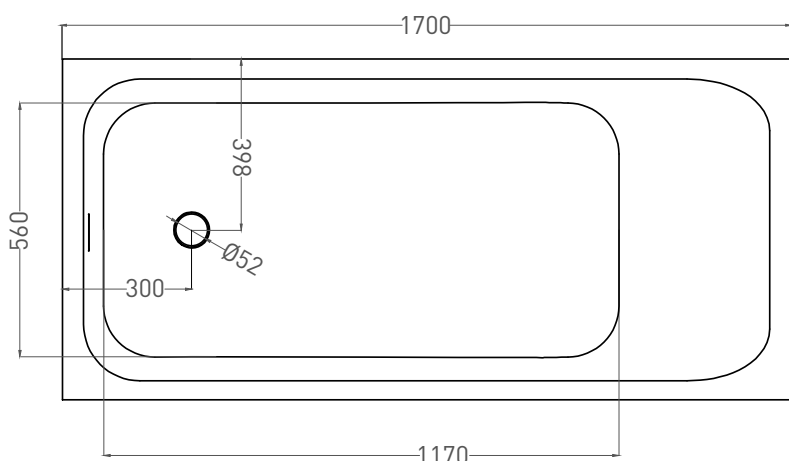

ORLANDA KIT 170x80

ВАННА ВСТРАИВАЕМАЯ 102126M

Дизайн: Salini SRL

salini
L'ANIMA DELL'ACQUA

Размеры: 1700 x 797 x 590 / 610 мм

Вес нетто / брутто: 57 / 108 кг

Объём до перелива: 310 л

Глубина до перелива: 380 мм

Материал: S-Stone

Покрытие: матовое

Цвет: RAL / белый

Комплектация: интегрированный слив-перелив, сифон, донный клапан Click-Clack в цвет изделия с логотипом Salini, регулируемые ножки до 2 см

Требуемый смеситель: настенный / напольный

Гарантия: 10 лет

Производство: Италия / Россия

Salini SRL

20122 Italia, Milano, Largo Ildefonso Schuster, 1

info@salini-srl.com

www.salini-srl.com

© Salini SRL - All rights reserved

Все права защищены. Несанкционированное копирование, публикация, полное или частичное воспроизведение запрещены.