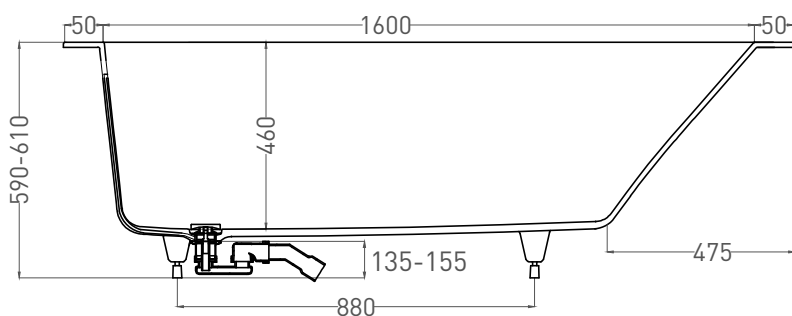

ORLANDA KIT 170x80

ВАННА ВСТРАИВАЕМАЯ 102116G / 102116M

Дизайн: Salini SRL

salini
L'ANIMA DELL'ACQUA

Размеры: 1700 x 800 x 590 / 610 мм

Вес нетто / брутто: 90 / 141 кг, 77 / 128 кг

Объём до перелива: 310 л

Глубина до перелива: 380 мм

Материал: S-Sense

Покрытие: глянцевое / матовое

Цвет: RAL / белый

Комплектация: интегрированный слив-перелив, сифон, донный клапан Click-Clack в цвет изделия с логотипом Salini, регулируемые ножки до 2 см

Требуемый смеситель: настенный / напольный

Гарантия: 10 лет

Производство: Италия / Россия

Salini SRL

20122 Italia, Milano, Largo Ildefonso Schuster, 1

info@salini-srl.com

www.salini-srl.com

© Salini SRL - All rights reserved

Все права защищены. Несанкционированное копирование, публикация, полное или частичное воспроизведение запрещены.