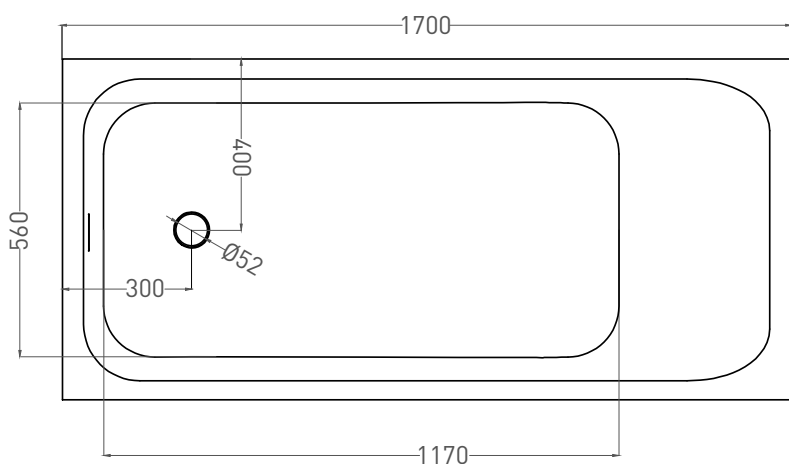

ORLANDA KIT 170x80

ВАННА ВСТРАИВАЕМАЯ 102116G / 102116M

Дизайн: Salini SRL

salini
L'ANIMA DELL'ACQUA

Размеры: 1700 x 800 x 590 / 610 мм

Вес нетто / брутто: 90 / 141 кг, 77 / 128 кг

Объём до перелива: 310 л

Глубина до перелива: 380 мм

Материал: S-Sense

Покрытие: глянцевое / матовое

Цвет: RAL / белый

Комплектация: интегрированный слив-перелив, сифон, донный клапан Click-Clack в цвет изделия с логотипом Salini, регулируемые ножки до 2 см

Требуемый смеситель: настенный / напольный

Гарантия: 10 лет

Производство: Италия / Россия

Salini SRL

20122 Italia, Milano, Largo Ildefonso Schuster, 1

info@salini-srl.com

www.salini-srl.com

© Salini SRL - All rights reserved

Все права защищены. Несанкционированное копирование, публикация, полное или частичное воспроизведение запрещены.