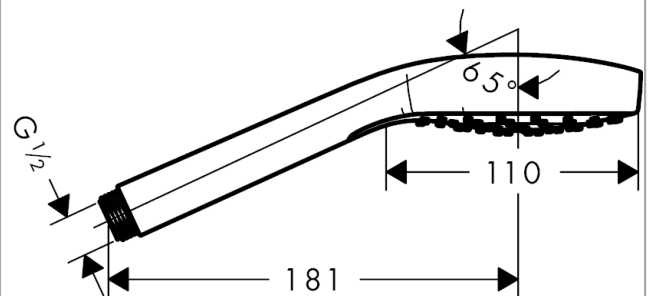

Срома Е

Ручной душ 1jet

Поверхности : **белый / хром**   Артикульный номер: **26814400**

Описание

Характеристики

- размер душевого диска: 110 мм
- тип струи: Rain
- поверхность душевого диска: легко очищаемый пластиковый душевой диск, белый
- максимальный расход воды при 3 барах: 16 л/мин
- промывающийся грязеулавливающий фильтр
- соединительная резьба G 1/2
- подходит для проточных водонагревателей

Технология

Продукт

Чертеж

График расхода воды

Расход измерен практически с помощью соответствующей арматуры (термостат/смеситель/скрытый клапан).