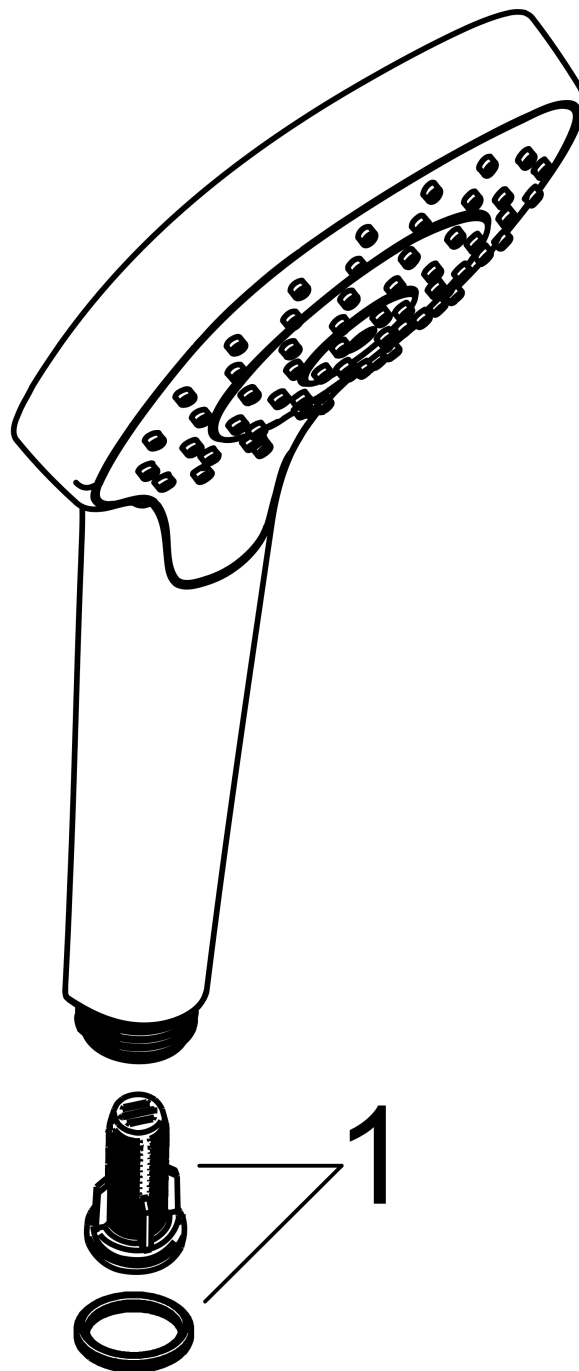

Сroma E
Ручной душ 1jet
Поверхности : **белый / хром**   Артикульный номер: **26814400**

Покомпонентное изображение

Год выпуска: >12/14