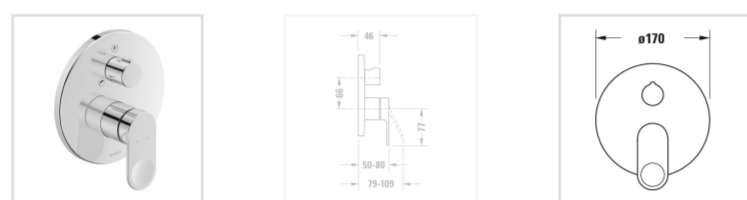

- ↓ [Монтажная инструкция](#)
- ↓ [Руководство по эксплуатации](#)
- → [CAD и данные по планированию](#)

Необходимые принадлежности

Bluebox® 3/4"
#GK0900001
BLUEBOX® -
зарегистрированная т...

Bluebox® 1/2"
#GK0900000
BLUEBOX® -
зарегистрированная т...