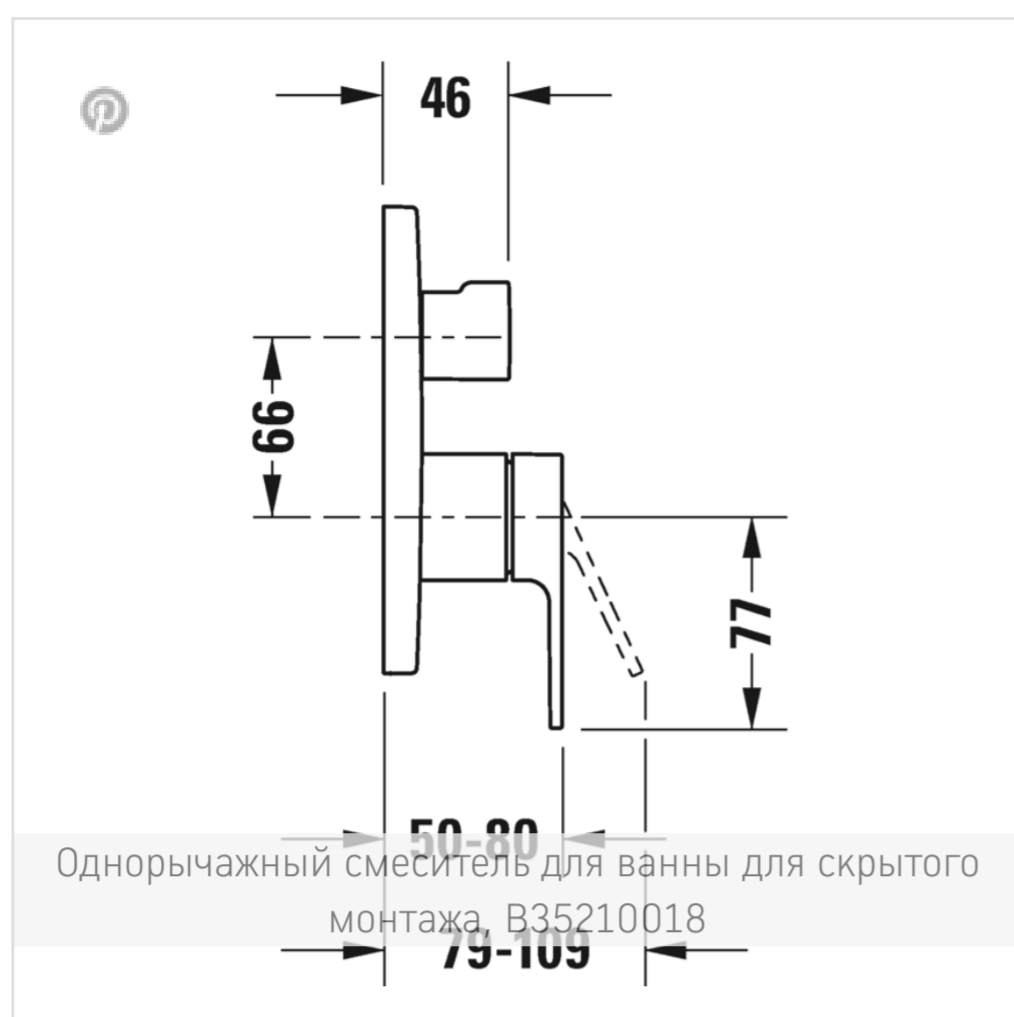

# В.3 Однорычажный смеситель для ванны для скрытого монтажа

В.3 Однорычажны...

Аксессуары

Ознакомьтесь с сер...

Номер артикула В35210018

тип соединения: базовый комплект для скрытого монтажа, керамический картридж, переключатель излив ванны/ ручной душ, круглая накладка Ø 170 мм, расход воды 22,5 л/мин (3 бара), 2 выпуска, включая: видимые детали с функциональным блоком, поверхность хромированная, рекомендуемое рабочее давление 3-5 бар, с переключателем и клапаном обратного тока