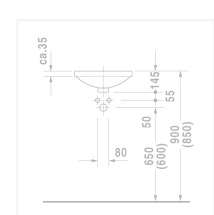

Умывальник встраиваемый, 031937