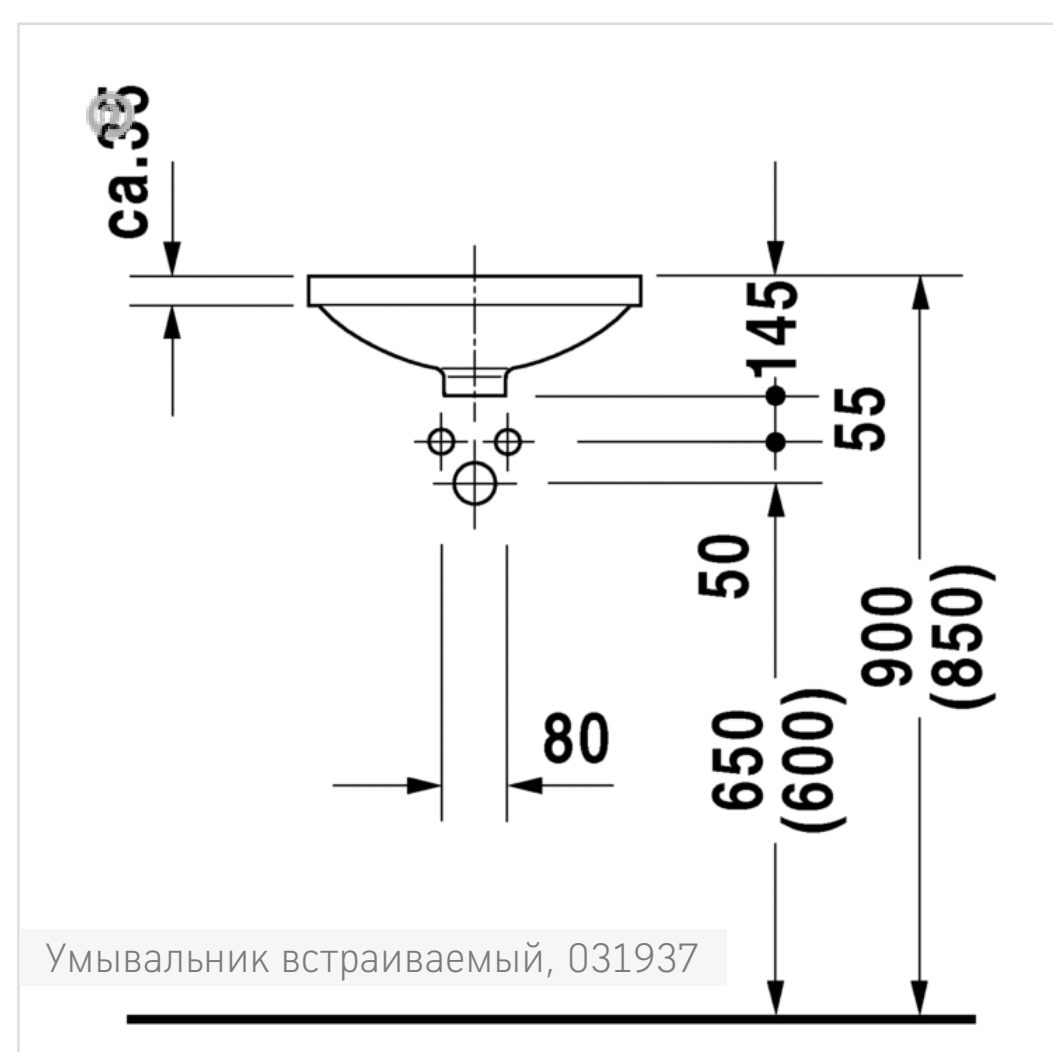

Architec

Architec Умывальник встраиваемый

Номер артикула 031937

для встраивания снизу, без перелива, без площадки под смеситель, глазуровка снизу, включая крепление для встраивания в деревянную столешницу, Ø 375 мм

Читать далее

Design by Prof. Frank Huster

Размеры

Ø 375 мм

Варианты

☒ без отверстия под смеситель 0319370000

Также доступно с WonderGliss

Керамика, покрытая WonderGliss, будет оставаться гладкой, привлекательной и чистой в течение долгого времени

Цвета

Отправить запрос в магазин

- Инструкция по уходу
- Монтажная инструкция
- Руководство по эксплуатации
- CAD и данные по планированию

Запчасти

Крепление
#005028
для каменных
столешниц, (за исключ...

Выпуск для раковины
#005038
для умывальников без
перелива

Узнать еще

WonderGliss

Покрытие WonderGliss, спеченное с керамикой при обжиге, не дает шанса загрязнению: На гладкой поверхности не удерживается грязь и известковый налет, отходы легче смываются водой. Керамика с покрытием WonderGliss остается гладкой и чистой особенно долго, поэтому за ней очень легко ухаживать. Достаточно мягкой салфетки и мягкого моющего средства.