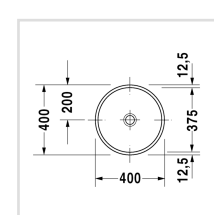

Умывальник встраиваемый, 031937