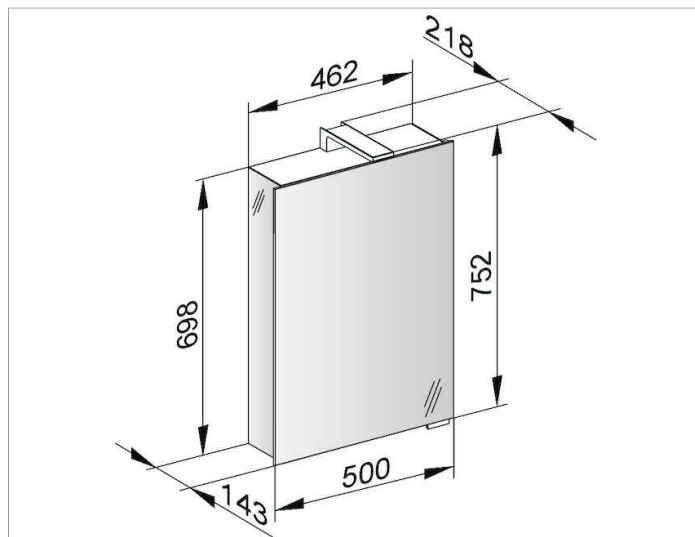

Royal Universe

12701171201 Зеркальный шкаф

ИЗДЕЛИЕ

ЧЕРТЕЖ

ОПИСАНИЕ ИЗДЕЛИЯ

Вид защиты IP 24

1 поворотная двойная зеркальная дверца,

боковины корпуса зеркальные,

Светодиодная подсветка (1 x 6,5 Ватт)

ЕЕК: A , 7 kWh/1000h

оборудование

- 1 выключатель (снаружи)
- 1 электрическая розетка внутри
- 3 переставляемые по высоте стеклянные полочки

поверхность

алюминий серебристый анодированный/хром

Габариты

500 x 752 x 143 mm