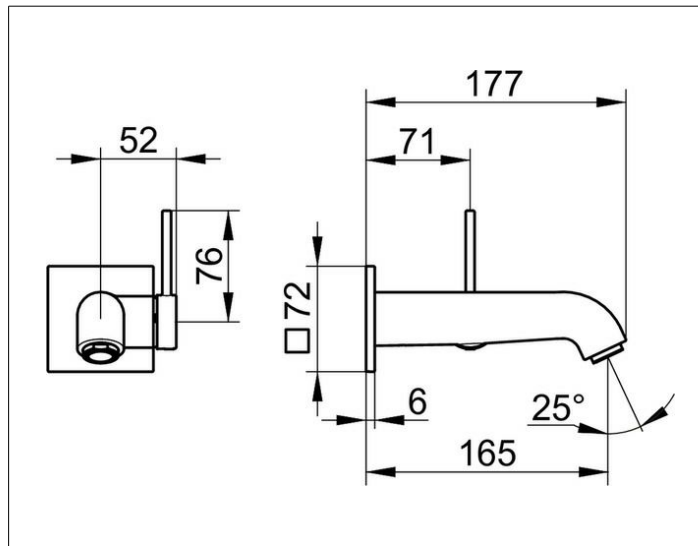

IXMO

59516370202 Однорычажный смеситель для умывальника

ИЗДЕЛИЕ

ЧЕРТЕЖ

ОПИСАНИЕ ИЗДЕЛИЯ

для встройки, для умывальника, DN 15,
дизайн IXMO Soft, с квадратной розеткой,
керамический картридж
аэратор SLIM SSR M 24x1 угол наклона струи регулируется
поток ограничен 7,6 л/мин.
подходит для внутренней части арт. 59916 000075

ПОВЕРХНОСТЬ

черный матовый

ГАБАРИТЫ

Ausladung 165 mm / IXMO Soft