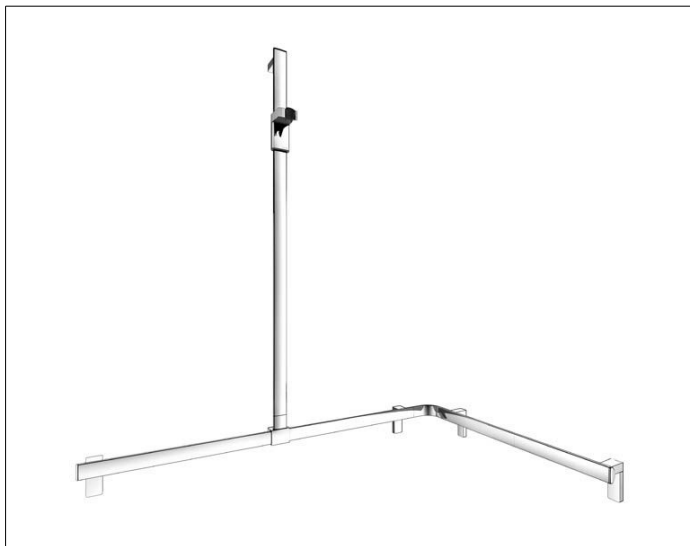

AXESS

35015010302 Поручень вдоль стены и штанга для душа

ИЗДЕЛИЕ**ЧЕРТЕЖ**

в комплекте с держателем душевой лейки
устанавливаемая по выбору справа или слева
положение душ.штанги
перед монтажом произвольное

ПОВЕРХНОСТЬ

хром

ГАБАРИТЫ

1150/850/1301 mm