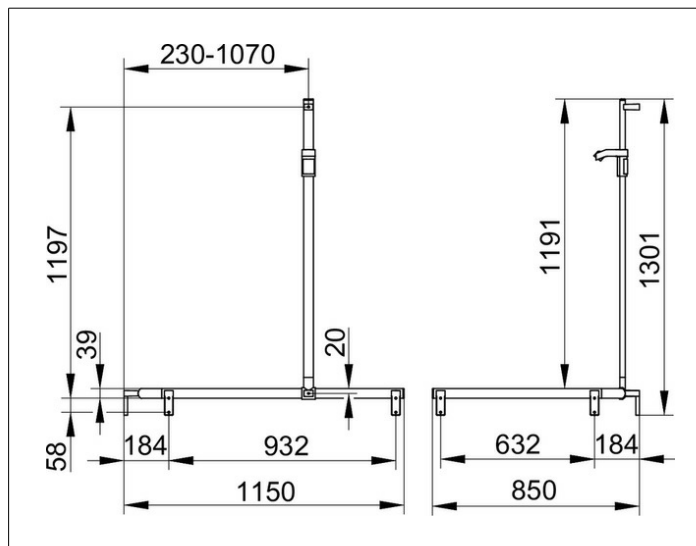

AXESS

35015010302 Поручень вдоль стены и штанга для душа

ИЗДЕЛИЕ**ЧЕРТЕЖ**

в комплекте с держателем душевой лейки
устанавливаемая по выбору справа или слева
положение душ.штанги
перед монтажом произвольное

ПОВЕРХНОСТЬ

хром

ГАБАРИТЫ

1150/850/1301 mm