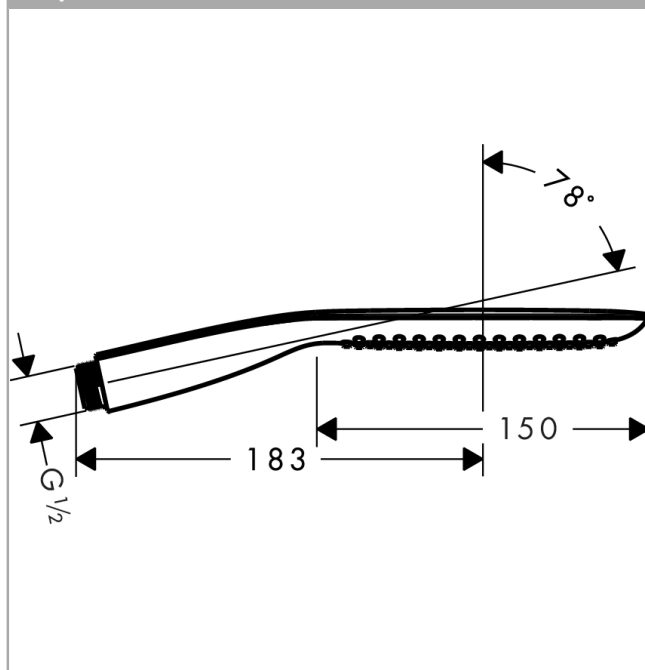

PuraVida

Ручной душ-"палочка" 120 1jet

Поверхности : **хром**   Артикульный номер: **28558000**

Описание

Характеристики

- ручной душ с двусторонней конструкцией
- размер душевого диска: 150 мм
- тип струи: RainAir
- максимальный расход воды при 3 бар: 16 л/мин
- с внутренней подачей воды
- промывающийся грязеулавливающий фильтр
- соединительная резьба G 1/2
- подходит для проточных водонагревателей

Технология

Продукт

Чертеж

График расхода воды

Расход измерен практически с помощью соответствующей арматуры (термостат/смеситель/скрытый клапан).