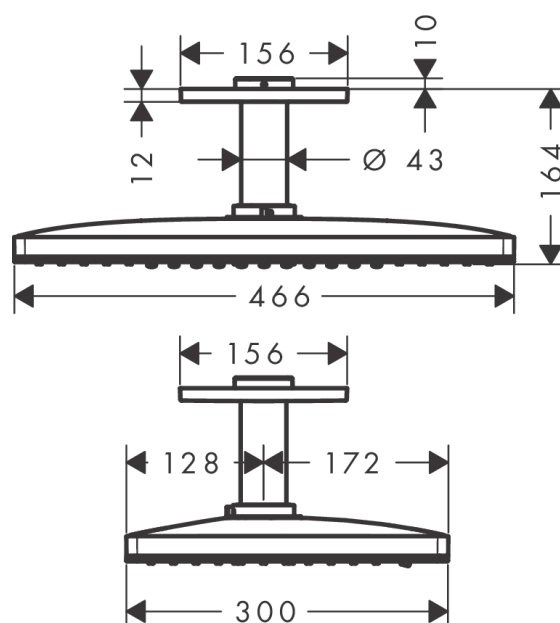

Rainmaker Select

Верхний душ 460 3jet EcoSmart 9 л/мин с потолочным подсоединением

Поверхность: **белый / хром** Артикульный номер: **24016400**

Описание

Характеристики

- состоит из: верхний душ, потолочное соединение
- размер головки душа: 460 x 300 мм
- тип струи: Rain, RainStream, MonoRain
- материал душевого диска: оргстекло
- поверхность душевого диска: легкой уход за душевой диском со стеклянным покрытием
- латунный потолочный соединитель
- длина потолочного соединения: 100 мм
- максимальный объем расхода воды при 3 барах: 9 л/мин
- расход воды для струи Rain (при 3 бар): 9 л/мин
- расход воды для струи RainStream (при 3 бар): 9 л/мин
- объем расхода воды моно-струи (при 3 барах): 9 л/мин
- минимальное гидравлическое давление: 2 бара
- съемный душевой диск для очистки
- верхний душ снимается для чистки
- монтаж: потолок
- тип соединения: основной комплект
- не подходит для проточных водонагревателей
- не включено: основной комплект

Технология

Продукт

Чертеж