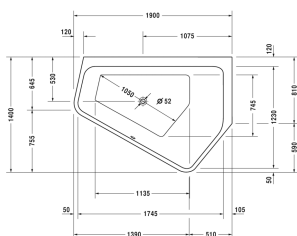

Раюва Ванна Раюва 5 # 700393000000000

< 1900 мм >

Ванна Раюва 5	Размеры	Вес	Номер заказа
с углом справа, встраиваемая версия, с двумя разными наклонами спинки, сантехнический акрил, Полезный объем 267 л			
<b>Цвета</b>			
00 Белый Alpin			
<b>Вариант</b>			
Базовая модель	1900 x 1400 мм	40,000 кг	700393000000000
<b>Необходимый аксессуар</b>			
Комплект слива-перелива квадратно-овальный хром			791244
Комплект слива-перелива квадратно-овальный с наливом ванны, хром, *			791247
Комплект слива-перелива квадратно-овальный с подачей воды снизу, хром, **			791226
<b>Подходящая настройка</b>			
Доплата для отверстия под смеситель на бортике ванны, при ширине бортика от 100 мм			790650
LED цветная подсветка с ПДУ для ванн, (белый - 00, хром - 10)			790840
Поручень для ванны хром			792804
<b>Соответствующая продукция</b>			
Анкер для ванны для крепления и опоры ванн и поддонов к стене, 3 штуки,			790103
Звукоизоляционный профиль для поглощения шума, Длина: 3300 мм,			790126
Ножки для ванн и душевых поддонов из акрила, с боковой длиной ≥ 1500 мм, регулировка по высоте 140 - 220 мм при использовании комплекта шумоизоляции, 3 штуки,			790105
Подголовник для Harry D.2, Раюва 5, для Harry D.2 Plus, материал: полиуретан, цвет: белый,			790009

Раюва Ванна Раюва 5 # 700393000000000

|< 1900 мм >|

Комплект звукоизоляции для ванн из акрила \*\*\*\*, В составе:  
анкеры для ванн со звукоизоляцией, битумные маты,  
настенный профиль,

791368

*Все чертежи содержат необходимые размеры с соблюдением стандартных допусков. Они указаны в мм и не являются обязательными. Точные размеры, в частности для монтажа по индивидуальному заказу, можно получить только по готовому изделию.*