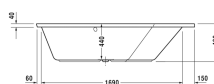

Раюва Ванна Раюва 5 # 700393000000000

< 1900 мм >

Ванна Раюва 5	Размеры	Вес	Номер заказа
с углом справа, встраиваемая версия, с двумя разными наклонами спинки, сантехнический акрил, Полезный объем 267 л			
<b>Цвета</b>			
00 Белый Alpin			
<b>Вариант</b>			
Базовая модель	1900 x 1400 мм	40,000 кг	700393000000000
<b>Необходимый аксессуар</b>			
Комплект слива-перелива квадратно-овальный хром			791244
Комплект слива-перелива квадратно-овальный с наливом ванны, хром, *			791247
Комплект слива-перелива квадратно-овальный с подачей воды снизу, хром, **			791226
<b>Подходящая настройка</b>			
Доплата для отверстия под смеситель на бортике ванны, при ширине бортика от 100 мм			790650
LED цветная подсветка с ПДУ для ванн, (белый - 00, хром - 10)			790840
Поручень для ванны хром			792804
<b>Соответствующая продукция</b>			
Анкер для ванны для крепления и опоры ванн и поддонов к стене, 3 штуки,			790103
Звукоизоляционный профиль для поглощения шума, Длина: 3300 мм,			790126
Ножки для ванн и душевых поддонов из акрила, с боковой длиной ≥ 1500 мм, регулировка по высоте 140 - 220 мм при использовании комплекта шумоизоляции, 3 штуки,			790105
Подголовник для Harry D.2, Раюва 5, для Harry D.2 Plus, материал: полиуретан, цвет: белый,			790009

Раюва Ванна Раюва 5 # 700393000000000

|< 1900 мм >|

Комплект звукоизоляции для ванн из акрила \*\*\*\*, В составе:  
анкеры для ванн со звукоизоляцией, битумные маты,  
настенный профиль,

791368

*Все чертежи содержат необходимые размеры с соблюдением стандартных допусков. Они указаны в мм и не являются обязательными. Точные размеры, в частности для монтажа по индивидуальному заказу, можно получить только по готовому изделию.*