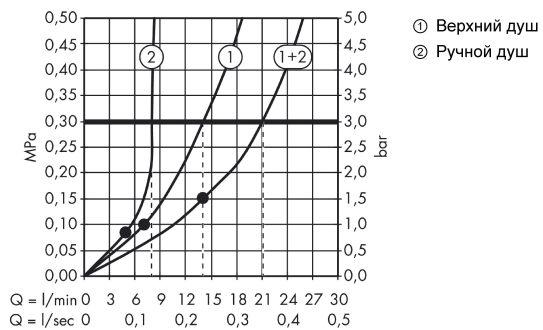

AXOR Showers/Front
Showerpipe с термостатом и верхним душем 240 2jet
Поверхности : **хром**   Артикульный номер: **26020000**

График расхода воды