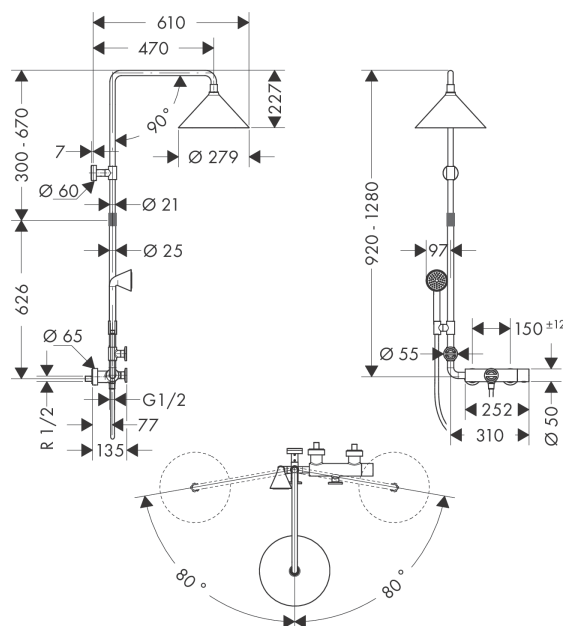

AXOR Showers/Front

Showerpipe с термостатом и верхним душем 240 2jet

Поверхности : хром Артикулный номер: 26020000

Описание

Характеристики

- состоит из: верхний душ, ручной душ, термостат для душа, штанга для душа, держатель для душа
- верхний душ Raindance Select S 240 2jet
- размер душевого диска: 279 мм
- тип струи: Rain, RainAir
- удобное переключение типов струи с помощью кнопки Select
- шарнирное соединение: регулируемый угол верхнего душа
- телескопическая штанга верхнего душа, регулировка 300 мм
- длина держателя для душа: 400 мм
- держатель для ручного душа регулируемый по высоте
- расход воды для струи RainAir (при 3 бар): 14 л/мин
- расход воды для струи Rain (при 3 бар): 15 л/мин
- поворотный держатель для душа
- предохранительный ограничитель при 40°C
- регулируемый ограничитель температуры горячей воды
- пользовательское управление посредством вращения рукоятки
- вид монтажа: внешний монтаж
- соединительная резьба G 1/2
- межосевое подключение 150 мм ± 12 мм
- подходит для проточных водонагревателей

Технология

Награды за дизайн

reddot award 2014
best of the bestFocus Open 2014
Silver

Продукт

Чертеж

AXOR Showers/Front
Showerpipe с термостатом и верхним душем 240 2jet
 Поверхности : **хром** Артикульный номер: **26020000**

График расхода воды

AXOR Showers/Front
Showerpipe с термостатом и верхним душем 240 2jet
 Поверхности : **хром** Артикульный номер: **26020000**

Пример монтажа