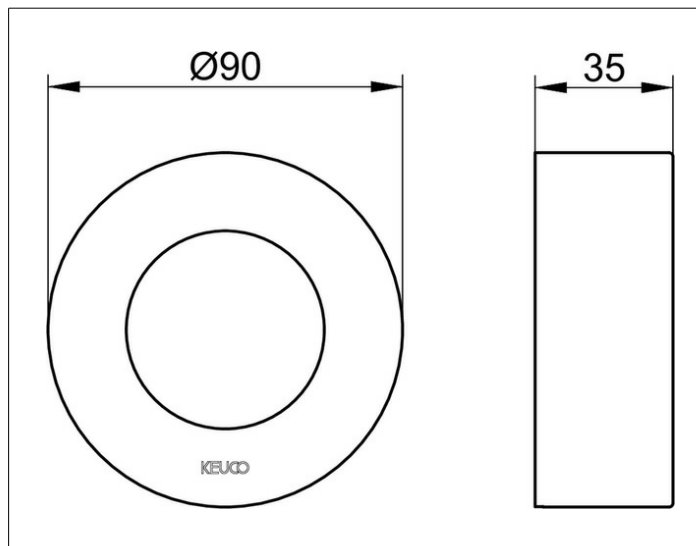

ИХМО

59551010281 Розетка с удлинением

ИЗДЕЛИЕ

ЧЕРТЕЖ

ОПИСАНИЕ ИЗДЕЛИЯ

круглая, из латуни,
для монтажа между плиткой и наружным комплектом
при встройке вентилей и запорных вентилей-
переключателей в стены с небольшой толщиной,
глубина встройки 55 - 80 мм

ПОВЕРХНОСТЬ

хром

ГАБАРИТЫ

Höhe 25 mm