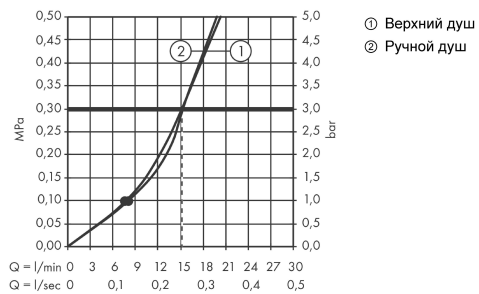

Croma Select E

Showerpipe 180 2jet с однорычажным смесителем

Поверхности : **белый / хром** Артикульный номер: **27258400**

Описание

Характеристики

- состоит из: верхний душ, ручной душ, однорычажный смеситель для душа, шланг для душа, держатель для душа
- верхний душ Croma Select E 180 2jet
- размер душевого диска: 180 мм x 180 мм
- шарнирное соединение: регулируемый угол верхнего душа
- тип струи: Rain, IntenseRain
- регулируемое по высоте крепление ручного душа
- длина держателя для душа: 400 мм
- поворотный держатель для душа
- расход воды для струи IntenseRain (при 3 бар): 16 л / мин
- расход воды для струи Rain (при 3 бар): 16 л / мин
- рабочее давление: мин. 1,5 бар/макс. 10 бар
- вид монтажа: внешний монтаж
- соединительная резьба G 1/2
- межосевое подключение 150 мм ± 12 мм
- керамический узел смешивания
- регулируемое ограничение температуры
- подъемная труба может быть укорочена по высоте

Технология

Продукт

Чертеж

Croma Select E

Showerpipe 180 2jet с однорычажным смесителем

Поверхности : белый / хром Артикульный номер: 27258400

График расхода воды

Croma Select E