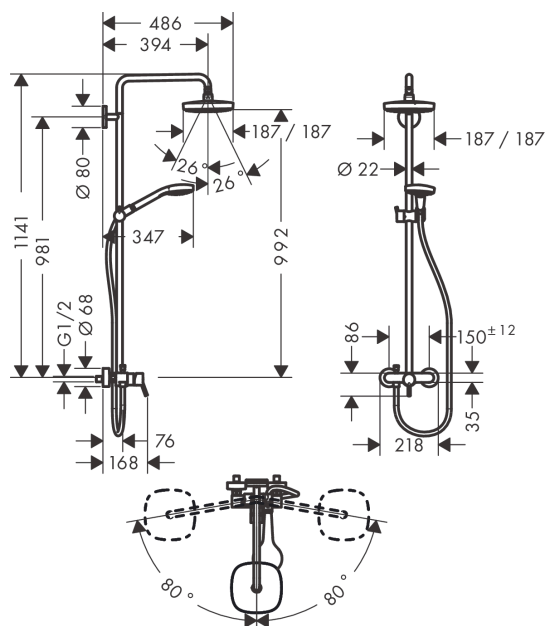

Croma Select E

Showerpipe 180 2jet с однорычажным смесителем

Поверхности : **белый / хром** Артикульный номер: **27258400**

Описание

Характеристики

- состоит из: верхний душ, ручной душ, однорычажный смеситель для душа, шланг для душа, держатель для душа
- верхний душ Croma Select E 180 2jet
- размер душевого диска: 180 мм x 180 мм
- шарнирное соединение: регулируемый угол верхнего душа
- тип струи: Rain, IntenseRain
- регулируемое по высоте крепление ручного душа
- длина держателя для душа: 400 мм
- поворотный держатель для душа
- расход воды для струи IntenseRain (при 3 бар): 16 л / мин
- расход воды для струи Rain (при 3 бар): 16 л / мин
- рабочее давление: мин. 1,5 бар/макс. 10 бар
- вид монтажа: внешний монтаж
- соединительная резьба G 1/2
- межосевое подключение 150 мм ± 12 мм
- керамический узел смешивания
- регулируемое ограничение температуры
- подъемная труба может быть укорочена по высоте

Технология

Продукт

Чертеж

Croma Select E

Showerpipe 180 2jet с однорычажным смесителем

Поверхности : белый / хром Артикульный номер: 27258400

График расхода воды

Croma Select E

Showerpipe 180 2jet с однорычажным смесителем

Поверхности : белый / хром Артикулный номер: 27258400

Пример монтажа