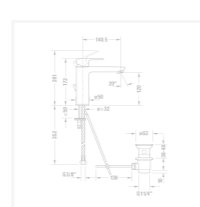

← В.3

В.3 Однорычажный смеситель для раковины М

В.3 Однорычажны...

Ознакомьтесь с сер...

- ↓ [Монтажная инструкция](#)
- ↓ [Руководство по эксплуатации](#)
- → [CAD и данные по планированию](#)

Номер артикула V31020001

керамический картридж, Излив 141 мм, гибкие соединительные шланги 3/8", регулируемый аэратор, расход воды 5,2 л/мин (3 бара), стандартная струя, поверхность хромированная, максимальная температура может быть установлена при монтаже, рекомендуемое рабочее давление 3-5 бар, с комплектом донного клапана, 172 мм

Размеры

172 мм

Варианты

соединительный патрубок размер DN15 V31020001010