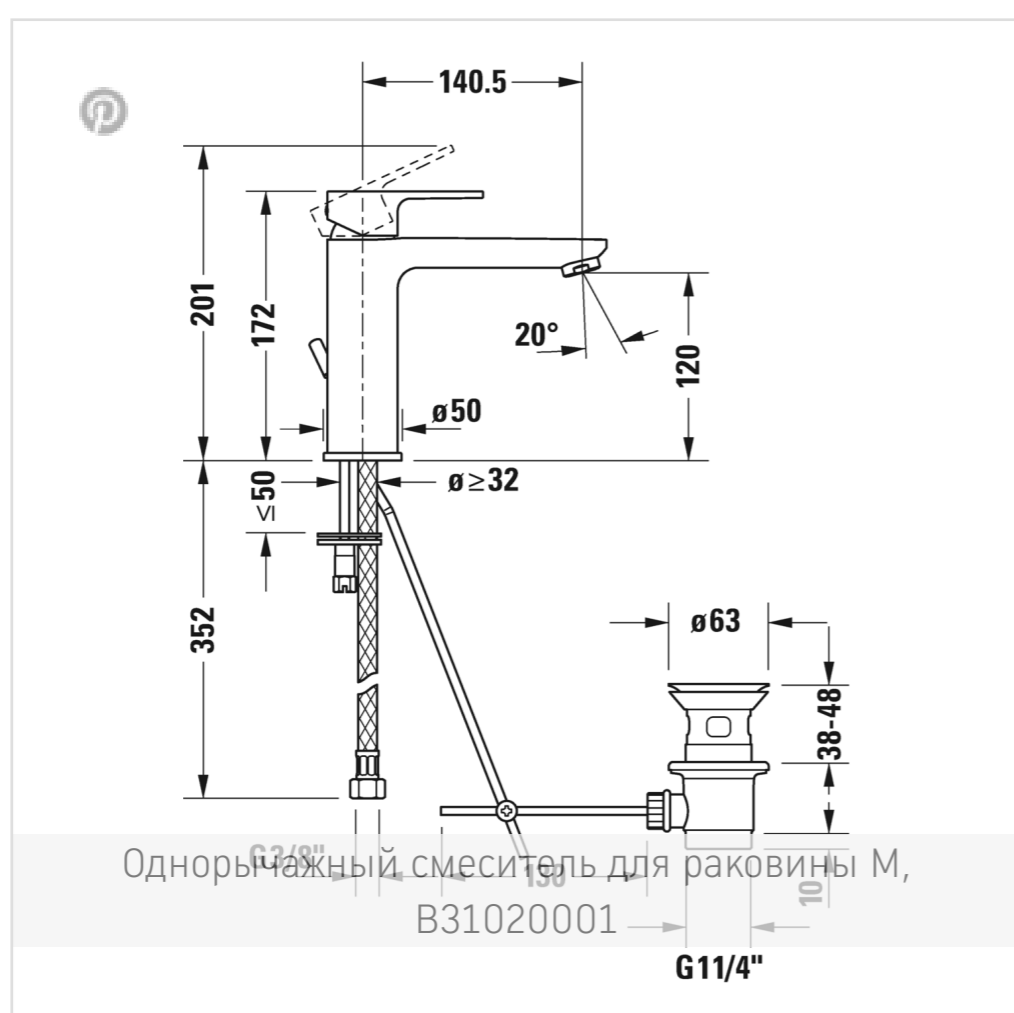

← В.3

В.3 Однорычажный смеситель для раковины М

В.3 Однорычажны...

Ознакомьтесь с сер...

- ↓ [Монтажная инструкция](#)
- ↓ [Руководство по эксплуатации](#)
- → [CAD и данные по планированию](#)

Номер артикула V31020001

керамический картридж, Излив 141 мм, гибкие соединительные шланги 3/8", регулируемый аэратор, расход воды 5,2 л/мин (3 бара), стандартная струя, поверхность хромированная, максимальная температура может быть установлена при монтаже, рекомендуемое рабочее давление 3-5 бар, с комплектом донного клапана, 172 мм

Размеры

172 мм

Варианты

соединительный патрубок размер DN15 V31020001010

Цвета

[Отправить запрос в магазин →](#)